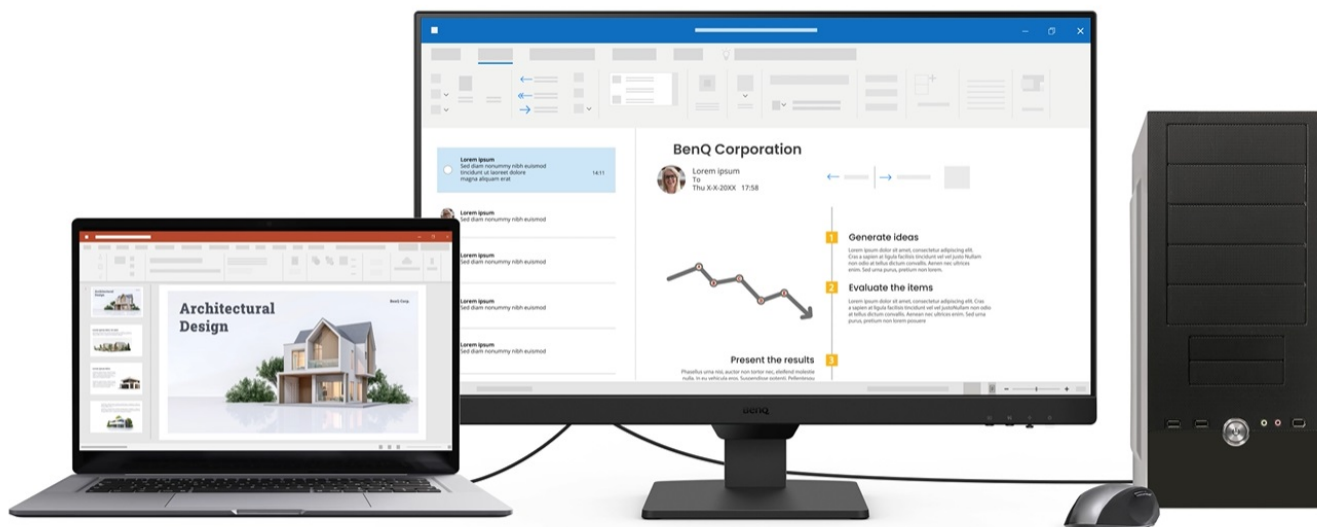

Monitor BenQ BL2490 je ideálním pomocníkem na každé pracovní místo. Kancelářskou sestavu doplní o **Full HD displej s úhlopříčkou 23,8"**. Disponuje IPS panelem, který produkuje **široké pozorovací úhly** a obsah můžete sledovat pohodlně a bez zkreslení i při pohledu ze stran. **Full HD rozlišení** podporuje čistý a ostrý obraz, který je dobře čitelný a vhodný pro činnost s aplikacemi, surfování po internetu, čtení dokumentů i sledování multimédií.

Mezi hlavní přednosti patří přítomná konektivita, díky které **monitor BenQ BL2490** jednoduše připojíte k firemním zařízením. Rozhraní **HDMI** a **DisplayPort** jsou navržena pro moderní přístroje, mezi vstupními zdroji obrazu lze přepínat tak, abyste zvýšili efektivitu práce. **Ovládací tlačítka** jsou umístěna s ohledem na snadnou dostupnost a nastavení. Displej kromě komfortní plochy dále potěší **100Hz obnovovací frekvencí**, která umožní rychlé vykreslování obsahu.

BenQ BL2490

LED monitor s úhlopříčkou **23,8"** a Full HD rozlišením **1920 × 1080** bodů. Nabízí kontrastní poměr **1300 : 1**, jas **250 cd/m²** a dobu odezvy **5 ms**. Použitá technologie **IPS** nabízí pozorovací úhly 178° horizontálně i vertikálně. Monitor disponuje **VESA uchycením** a integrovanými **stereo reproduktory** s celkovým výkonem **4 W**. Monitor disponuje také speciálním režimem **Eye-Care**, který šetří vaše oči tím, že upravuje jas obrazovky, dle změny světla v prostředí.

Součástí balení je HDMI kabel.

ZÁKLADNÍ SPECIFIKACE

Typ panelu: IPS

Úhlopříčka: 23,8"

Poměr stran: 16 : 9

Rozlišení: 1920 × 1080 px

Kontrastní poměr: 1300 : 1

Doba odezvy: 5 ms