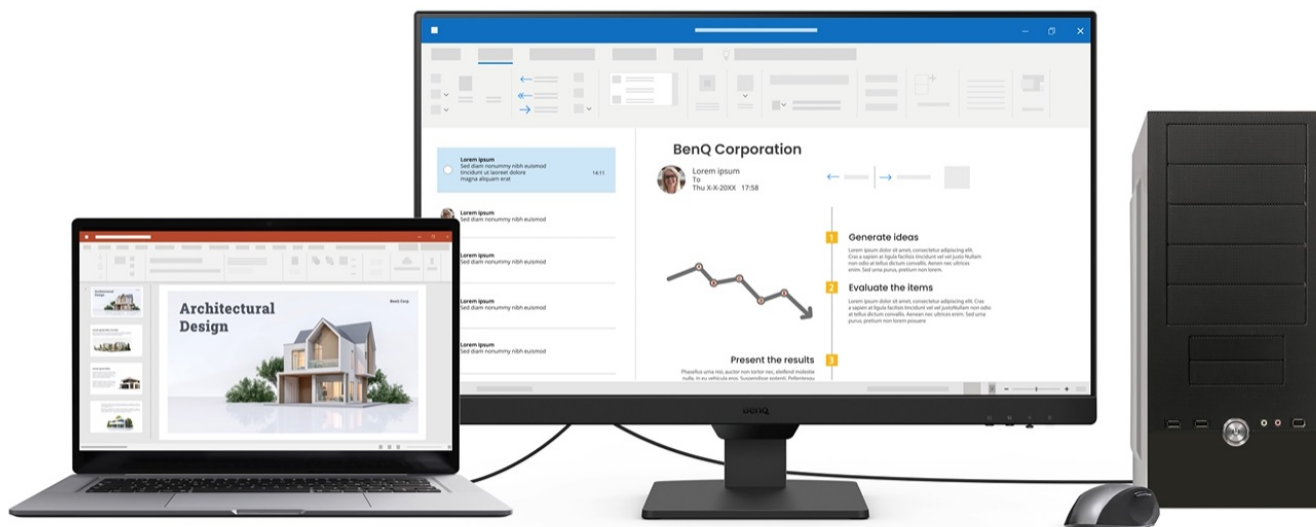

BENQ BL2790 27"

Cena celkem:	3 390 Kč (bez DPH: 2 802 Kč)
Běžná cena:	3 729 Kč
Ušetříte:	339 Kč
Kód zboží:	MON304011
Part No.:	9H.LM6LB.QBE
Záruka:	24 měs.
Stav:	Nové zboží

Popis

BenQ BL2790 - Full HD monitor s ochranou očí do kanceláře

Monitor BenQ BL2790 je ideálním pomocníkem na každé pracovní místo. Kancelářskou sestavu doplní o **Full HD displej s úhlopříčkou 27"**. Disponuje IPS panelem, který produkuje **široké pozorovací úhly** a obsah můžete sledovat pohodlně a bez zkreslení i při pohledu ze stran. **Full HD rozlišení** podporuje čistý a ostrý obraz, který je dobře čitelný a vhodný pro činnost s aplikacemi, surfování po internetu, čtení dokumentů i sledování multimédií.

Mezi hlavní přednosti patří přítomná konektivita, díky které **monitor BenQ BL2790** jednoduše připojíte k firemním zařízením. Rozhraní **HDMI** a **DisplayPort** jsou navržena pro moderní přístroje, mezi vstupními zdroji obrazu lze přepínat tak, abyste zvýšili efektivitu práce. **Ovládací tlačítka** jsou umístěna s ohledem na snadnou dostupnost a nastavení. Displej kromě komfortní plochy dále potěší **100Hz obnovovací frekvencí**, která umožní rychlé vykreslování obsahu.

Součástí balení je HDMI kabel.

ZÁKLADNÍ SPECIFIKACE

Typ panelu: IPS

Úhlopříčka: 27"

Poměr stran: 16 : 9

Rozlišení: 1920 × 1080 px

Kontrastní poměr: 1300 : 1

Doba odezvy: 5 ms