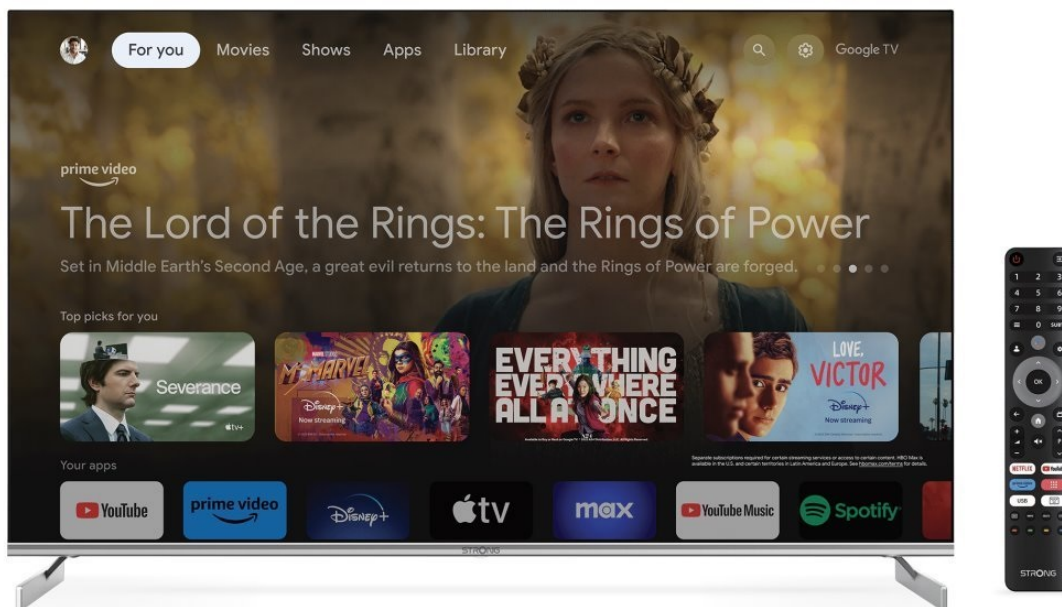

Popis**Smart TV Strong - festival zábavy ve 4K kvalitě**

Chytrý QLED televizor Strong SRT50UF8733 přináší multimediální zábavu v moderním designu. **Obrazovka s úhlopříčkou 49,5"** vám poskytne obří plochu pro sledování filmů, videí, fotografií nebo her. Nabízí **ultra jemné rozlišení 4K**, díky čemuž dokáže zachytit obraz jasně, ostře a do těch nejmenších detailů. **Technologie HDR** pro vylepšený kontrast nebo barevný objem pak jen podpoří realistické vzezření. Samozřejmostí je také plnohodnotné ozvučení, které zajistí **integrované reproduktory s celkovým výkonem 20 W** a technologií **Dolby Atmos**.

Smart TV Strong SRT50UF8733 vás jednoduše přenesou nejen do světa televizního vysílání, ale multimediální zábavy obecně. Díky **připojení k internetu pomocí Wi-Fi** máte přístup k chytrým aplikacím a streamovacím platformám jako **YouTube, Netflix** a další. Součástí balení je i dálkový ovladač, který nabízí tlačítka pro okamžitý přístup k tomuto obsahu.

Strong SRT50UF8733

Smart LED televizor nabízí úhlopříčku **49,5"** a **4K Ultra HD** rozlišení 3840 × 2160 obrazových bodů. Pro příjem televizního vysílání je připraven **DVB-T2/S2/C** tuner s podporou dekódování **H.265/ HEVC**. Připojení k internetu lze realizovat jak drátově pomocí **RJ-45** portu, tak bezdrátově skrze technologii **Wi-Fi**. Pro přehrávání multimédií je možné využít **dva USB porty** a o zvuk se starají integrované reproduktory s celkovým výkonem **20 W**. Mezi další přednosti patří podpora **HDR10**, **Google Assistant** a **Image Quality Ratio 1400**. Jako operační systém byl zvolen **Android 11**.