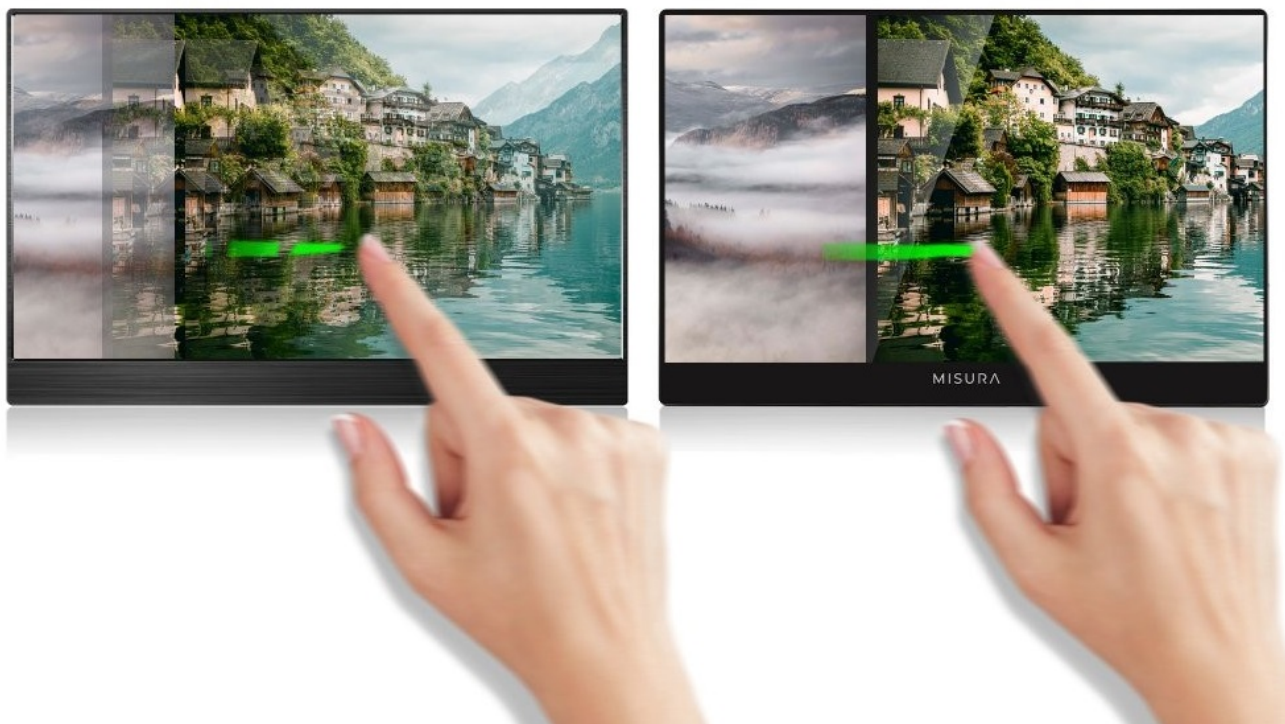

Přenosný dotykový monitor MISURA M16T, který představuje ideální řešení pro rozšíření pracovní plochy na cestách. Disponuje velkou 16palcovou obrazovkou, která produkuje ostrý obraz ve **Full HD kvalitě** a pestré barvy díky **HDR**. Dotykové ovládání je **kompatibilní se operačními systémy Windows, Linux i Apple iOS** a umožní rychlou a intuitivní obsluhu. **Monitor MISURA M16TB** se vyznačuje kompaktním provedením, které dosahuje **váhy pod 1 kg**.

Díky tomu se snadno přenáší v rámci cest a je vhodnou alternativou k notebookům. Ve výbavě nechybí **reproduktory** pro ozvučení multimediálního obsahu nebo **technologie Low Blue Mode** pro ochranu očí před škodlivým modrým světlem. Pro připojení k notebooku vám postačí jediný **kabel USB-C**, který zajistí přenos obrazu i napájení. Konektivita je možná také skrze mini HDMI a napájení přes konektor USB-A.

Díky tomu lze **monitor MISURA M16T** využít také ve spojení s kompatibilními mobilními telefony nebo herními konzolami. **Dotyková obrazovka** efektivně snižuje odraz světla a podporuje komfortní čitelnost. Moderní **technologie tepelné laminace G+G** dále podporuje pohodlné a svižné ovládání pomocí dotyku a současně zamezuje vniknutí prachu nebo vodních par. Díky tomu je obrazovka čistá i po dlouhé době provozu.

MISURA M16T

Přenosný **dotykový** monitor s úhlopříčkou **16"** a **Full HD** rozlišením 1920 × 1080 bodů. Nabízí jas **300 cd/m²**, dobu odezvy **30 ms** a kontrastní poměr **1200 : 1**. Příjemné jsou také pozorovací úhly **178° horizontálně i vertikálně**. Pro připojení k notebooku vyžaduje pouze jediný kabel **USB-C**, a to jak pro video signál, tak i pro napájení. Pokud notebook nedisponuje konektorem USB-C, je možné provést připojení pomocí portu **mini HDMI**. Napájení je pak realizováno skrze konektor USB-A. Pro připojení klávesnice nebo myši je monitor vybaven **micro USB** portem. Potěší také vestavěné reproduktory s celkovým výkonem **2 W**.