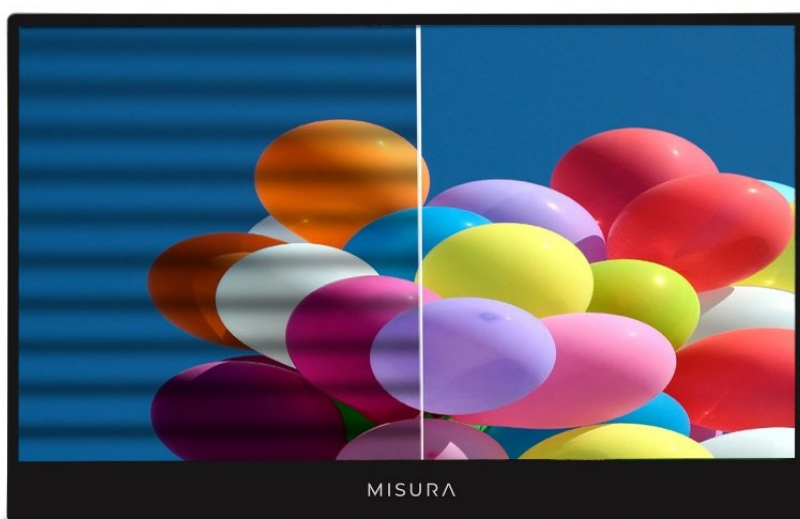

Přenosný dotykový monitor MISURA M16T, který představuje ideální řešení pro rozšíření pracovní plochy na cestách. Disponuje velkou 16palcovou obrazovkou, která produkuje ostrý obraz ve **Full HD kvalitě** a pestré barvy díky **HDR**. Dotykové ovládání je **kompatibilní se operačními systémy Windows, Linux i Apple iOS** a umožní rychlou a intuitivní obsluhu. **Monitor MISURA M16TB** se vyznačuje kompaktním provedením, které dosahuje **váhy pod 1 kg**.

Díky tomu lze **monitor MISURA M16T** využít také ve spojení s kompatibilními mobilními telefony nebo herními konzolami. **Dotyková obrazovka** efektivně snižuje odraz světla a podporuje komfortní čitelnost. Moderní **technologie tepelné laminace G+G** dále podporuje pohodlné a svižné ovládání pomocí dotyku a současně zamezuje vniknutí prachu nebo vodních par. Díky tomu je obrazovka čistá i po dlouhé době provozu.

MISURA M16T

Přenosný **dotykový** monitor s úhlopříčkou **16"** a **Full HD** rozlišením 1920 × 1080 bodů. Nabízí jas **300 cd/m²**, dobu odezvy **30 ms** a kontrastní poměr **1200 : 1**. Příjemné jsou také pozorovací úhly **178° horizontálně i vertikálně**. Pro připojení k notebooku vyžaduje pouze jediný kabel **USB-C**, a to jak pro video signál, tak i pro napájení. Pokud notebook nedisponuje konektorem USB-C, je možné provést připojení pomocí portu **mini HDMI**. Napájení je pak realizováno skrze konektor USB-A. Pro připojení klávesnice nebo myši je monitor vybaven **micro USB** portem. Potěší také vestavěné reproduktory s celkovým výkonem **2 W**.