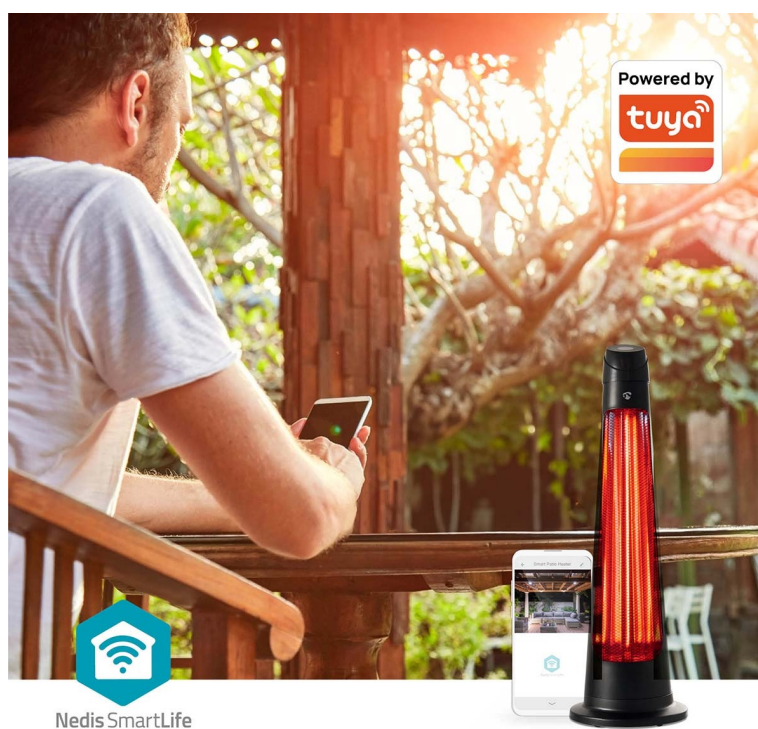

S **ohřívačem terasy Nedis HTPA21BKW** uděláte ze svého zastřešeného venkovního prostoru ideální místo k pohybu i v chladnějších dnech. Díky výkonu 1200 W dokáže **vyhřát prostor o rozloze až 12 m²** a vytvoří příjemnou atmosféru pro vás a vaše přátele. **Díky funkci oscilace rozvádí teplo rovnoměrně** po celé ploše a do každého zákoutí.

Nedis SmartLife

Ovládání ohřívače terasy Nedis HTPA21BKW je rychlé a pohodlné pomocí **aplikace Nedis Smartlife**. Ze svého smartphonu tak můžete zatopit dříve, než se vydáte na terasu, klidně z pohodlí gauče. **Nedis HTPA21BKW** je určen pro využití ve venkovním prostředí, čemuž odpovídá také konstrukce se **stupněm krytí IP24**. Samozřejmostí je snadné přenášení a bezpečností opatření, která zamezí například převrácení, respektive **automatické vypnutí**, pokud k tomuto incidentu dojde.

Nedis HTPA21BKW

Chytrý uhlíkový ohříváč s výkonem **až 1200 W** účinně vytopí zastřešený venkovní prostor **do 12 m²**. Funkce **oscilace** rovnoměrně distribuuje teplo a stará se tak o příjemné prostředí pro vás a vaše hosty. Díky mobilní aplikaci Nedis SmartLife můžete topení snadno ovládat i na dálku, samozřejmostí je pak podpora hlasového ovládání pomocí Google Assistant nebo Amazon Alexa. Pro maximální bezpečnost je ohříváč vybaven **ochranou proti převrácení**, která jej v takovém případě automaticky vypne.

Součástí balení je dálkové ovládání včetně baterie CR2025.

ZÁKLADNÍ SPECIFIKACE

Příkon: 600 / 1200 W

Materiál: kov, plast

Počet stupňů ohřevu: 2

Vstupní napětí: AC 220-240 V (50 Hz)

Délka kabelu: 1,6 m

Hmotnost: 3,3 kg