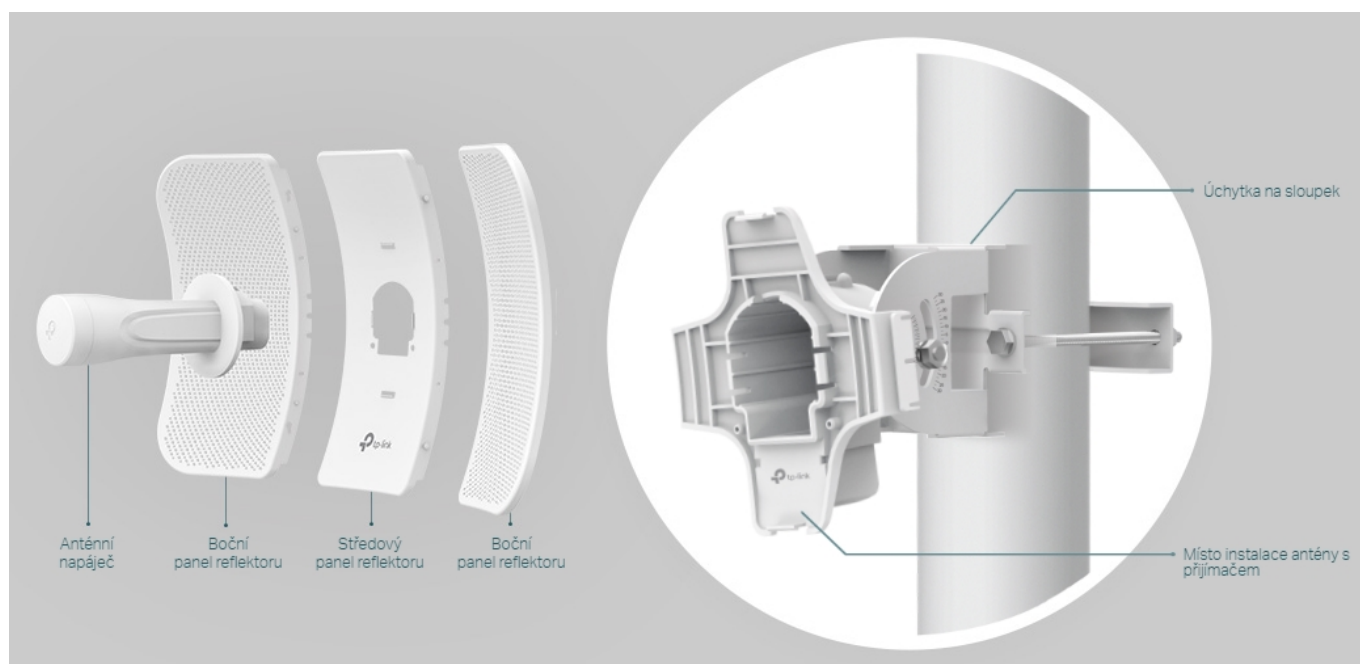

TP-LINK CPE605

Cena celkem:	1 136 Kč (bez DPH: 939 Kč)
Běžná cena:	1 250 Kč
Ušetříte:	114 Kč
Kód zboží:	NARTPL1155
Part No.:	CPE605
Záruka:	24 měs.
Stav:	Nové zboží

Popis

TP-Link CPE605

Směrová anténa na profesionální úrovni se ziskem 23 dBi určená pro bezdrátový přenos dat na velké vzdálenosti

Díky směrové anténě Cassegrain s vysokým ziskem 23 dBi a speciálnímu kovovému reflektoru umožňuje model CPE605 dosáhnout vynikajícího směrového zaměření paprsku, vylepšené latence a odolnosti vůči rušení. Profesionální výkon a uživatelsky příjemné provedení – venkovní anténa CPE605 s rychlostí přenosu 150 Mb/s v pásmu 5 GHz a ziskem 23 dBi je ideální volbou a cenově výhodným řešením pro potřeby venkovních bezdrátových sítí. Odolné krytí **IP65** zajišťuje spolu s 15kV ESD a 6kV ochranou před bleskem vhodnost do každého počasí. Podpora pasivního PoE napájení umožňuje flexibilní nasazení a pohodlnou instalaci.

Stabilní konstrukce a flexibilní instalace

- Díky částem, které do sebe vzájemně zaklapnou, je montáž snadná a pohodlná
- Sady pro montáž na sloupek a volnost pohybu ve všech třech osách umožňují flexibilní instalaci
- Odolná konstrukce zajišťuje stabilitu i ve větrném prostředí

Pharos Control - Systém centralizované správy sítě

Anténa CPE605 se dodává se softwarem Pharos Control pro centralizovanou správu sítě, který uživatelům pomáhá snadno řídit všechna zařízení v síti z jediného počítače. Mezi jeho funkce patří rozpoznávání zařízení, monitorování jejich stavu, aktualizace firmwaru a údržba sítě. Intuitivní prostředí ve webovém prohlížeči - PharOS - je alternativním způsobem, jak síť spravovat, a profesionálům umožňuje přístup k detailnějším nastavením.