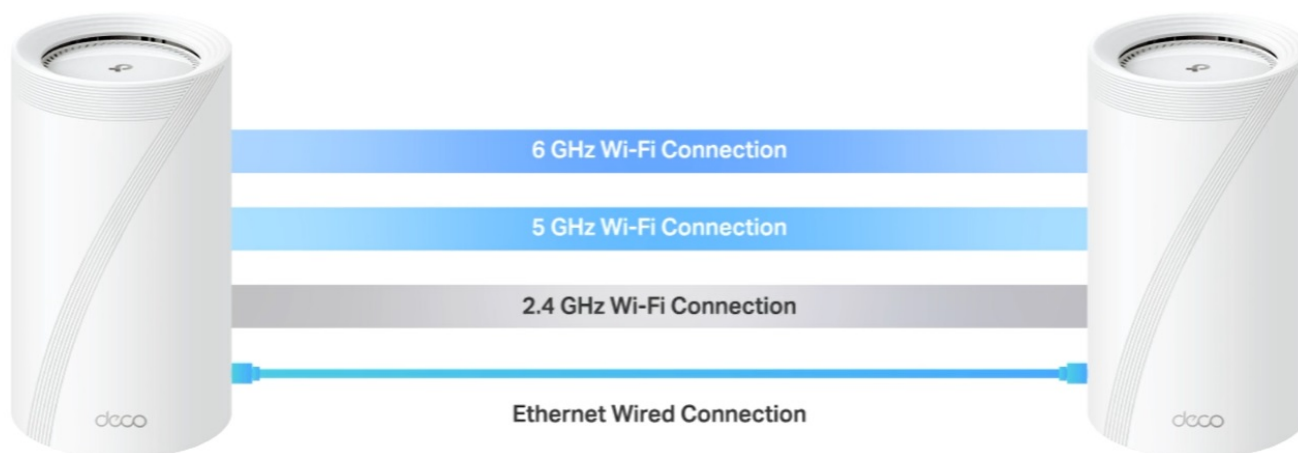

### TP-Link Deco BE85 - ať je Wi-Fi síť všude

**Access point TP-Link Deco BE85** v provedení tzv. Mesh systému umožní celoplošné pokrytí domácnosti Wi-Fi signálem. Představuje zcela nové možnosti bezdrátové sítě, která staví na špičkové výkonu, propustnosti, ochraně proti rušení a v neposlední řadě také na vyšší efektivitě datových přenosů. Podporuje **3pásmovou Wi-Fi** a **nejnovější standard Wi-Fi 7**, který vám zprostředkuje možnosti sítě naplno, respektive plnou rychlostí.

Bezprecedentní tempo vám umožní využívat multigigabitové připojení v celé domácnosti. Dostupné porty se postarají o výrazné zrychlení domácí internet, ať už sledujete videa, hrajete hry nebo používáte náročné on-line nástroje. **Dvojice portů WAN/LAN nabízí rychlost 10 Gbps**, další dvojice pak 2,5 Gbps a nechybí ani port **USB 3.0** pro budoucí rozšíření.

### Nekompromisní připojení v každé situaci

Díky tomu se můžete těšit ze silnější a flexibilní konektivity na svých zařízeních. Pro větší míru zabezpečení lze v rámci **Access pointu TP-Link Deco BE85** vytvořit soukromou IoT síť přímo pro vaši domácnost. Samostatné Mesh jednotky umožňují přepínání mezi zařízeními, takže se můžete volně pohybovat po místnosti a při tom nerušeně sledovat streamovaný obsah. Nastavení a správu přístroje **TP-Link Deco BE85** máte pod kontrolou pomocí uživatelsky přívětivé **aplikace TP-Link Deco**.

#### 3pásmový systém BE19000 Mesh Wi-Fi 7

Deco BE85 využívá systém více jednotek k dosažení bezproblémového celoplošného Wi-Fi pokrytí - **eliminuje slabé oblasti signálu** jednou provždy! Pro pokrytí menších oblastí může jednotka fungovat i samostatně. Díky technologii **Deco Mesh** spolupracují jednotky na vytvoření jednotné sítě s jediným názvem sítě.