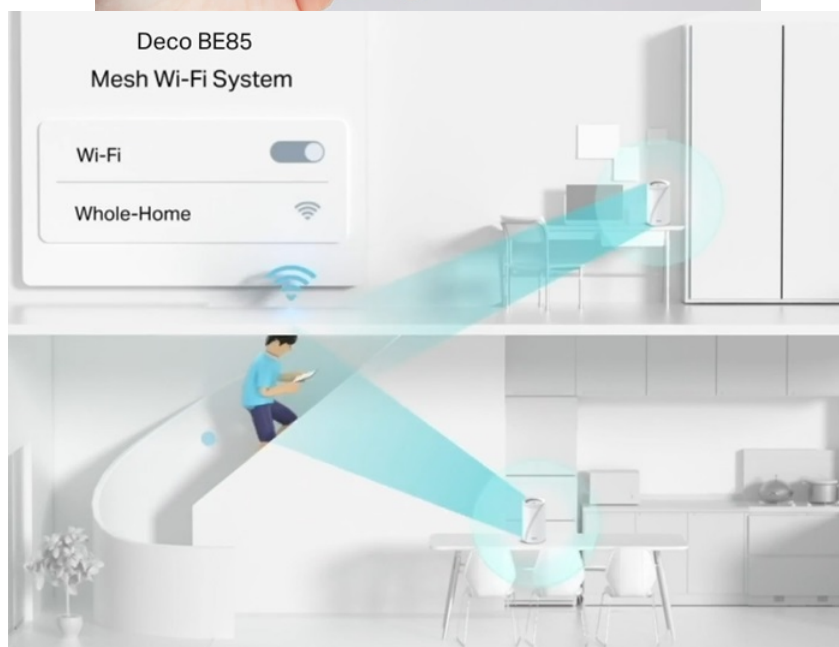

### TP-Link Deco BE85 - ať je Wi-Fi síť všude

**Access point TP-Link Deco BE85** v provedení tzv. Mesh systému umožní celoplošné pokrytí domácnosti Wi-Fi signálem. Představuje zcela nové možnosti bezdrátové sítě, která staví na špičkové výkonu, propustnosti, ochraně proti rušení a v neposlední řadě také na vyšší efektivitě datových přenosů. Podporuje **3pásmovou Wi-Fi** a **nejnovější standard Wi-Fi 7**, který vám zprostředkuje možnosti sítě naplno, respektive plnou rychlostí.

Bezprecedentní tempo vám umožní využívat multigigabitové připojení v celé domácnosti. Dostupné porty se postarají o výrazné zrychlení domácí internet, ať už sledujete videa, hrajete hry nebo používáte náročné on-line nástroje. **Dvojice portů WAN/LAN nabízí rychlost 10 Gbps**, další dvojice pak 2,5 Gbps a nechybí ani port **USB 3.0** pro budoucí rozšíření.

### Nekompromisní připojení v každé situaci

Díky tomu se můžete těšit ze silnější a flexibilní konektivity na svých zařízeních. Pro větší míru zabezpečení lze v rámci **Access pointu TP-Link Deco BE85** vytvořit soukromou IoT síť přímo pro vaši domácnost. Samostatné Mesh jednotky umožňují přepínání mezi zařízeními, takže se můžete volně pohybovat po místnosti a při tom nerušeně sledovat streamovaný obsah. Nastavení a správu přístroje **TP-Link Deco BE85** máte pod kontrolou pomocí uživatelsky přívětivé **aplikace TP-Link Deco**.