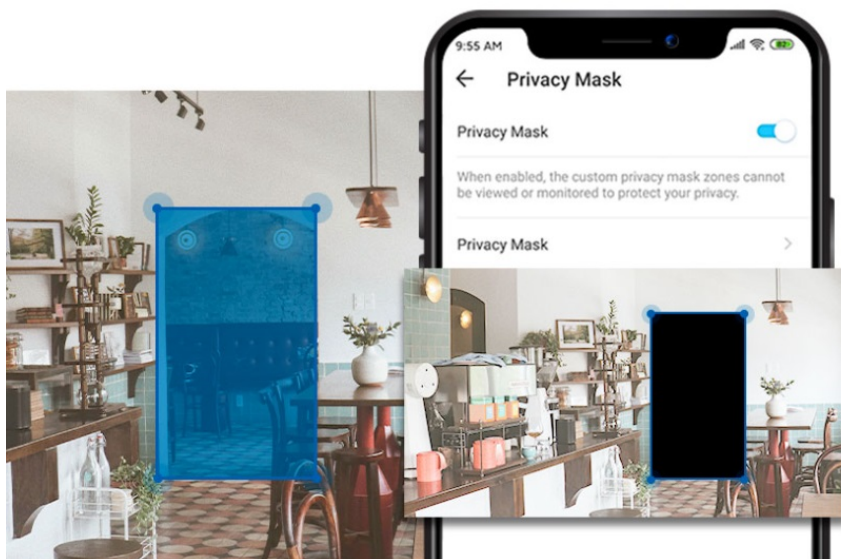

Wi-Fi kamera TP-Link Tapo C212 pro zajištění bezpečí v domácnosti. Podporuje snímání obrazu ve vysokém rozlišení, takže důležité okamžiky u vás doma zachytí čistě a také s jemnými detaily. Je vhodná do interiérů **pro detekci osob a pohybu**. Díky nastavení zónám aktivit máte přehled o tom, kdo a kde se vyskytuje. V případě zachycení pohybové aktivity kamera **TP-Link Tapo C212** aktivuje sledování do té doby, dokud je objekt v záběru.

Připojení je realizováno skrze **ethernetový port** a bezdrátově pomocí **sítě Wi-Fi**. Pořízené záznamy nebo vytvořené klipy můžete sdílet pomocí zařízení Tapo s rodinou i přáteli. Samozřejmostí je **podpora nočního vidění**, které zachytí jasné záběry i při slabém osvětlení na vzdálenost až 10 metrů.

Kamera TP-Link Tapo C212 disponuje **integrovaným reproduktorem a mikrofonom** pro obousměrnou komunikaci a případné odstrašení nezanedbaného návštěvníka. Jestliže si chcete dávat pozor na své soukromí, nechybí funkce pro nastavení vlastní blokované zóny v určitých místech a místnostech.

TP-Link Tapo C212

Domácí bezpečnostní Wi-Fi kamera s horizontální a vertikální rotací, která dokáže natáčet jasné a ostré video v **3Mpx rozlišení (2304 x 1296)** při 15 snímcích za sekundu. Zorný úhel **360° horizontálně a 113° vertikálně** zajistí, že nic nebude mimo dohled. Díky zabudovanému **IR přísvitu** je možné kameru využívat nepřetržitě ve dne i v noci na vzdálenost **až 10 m**.