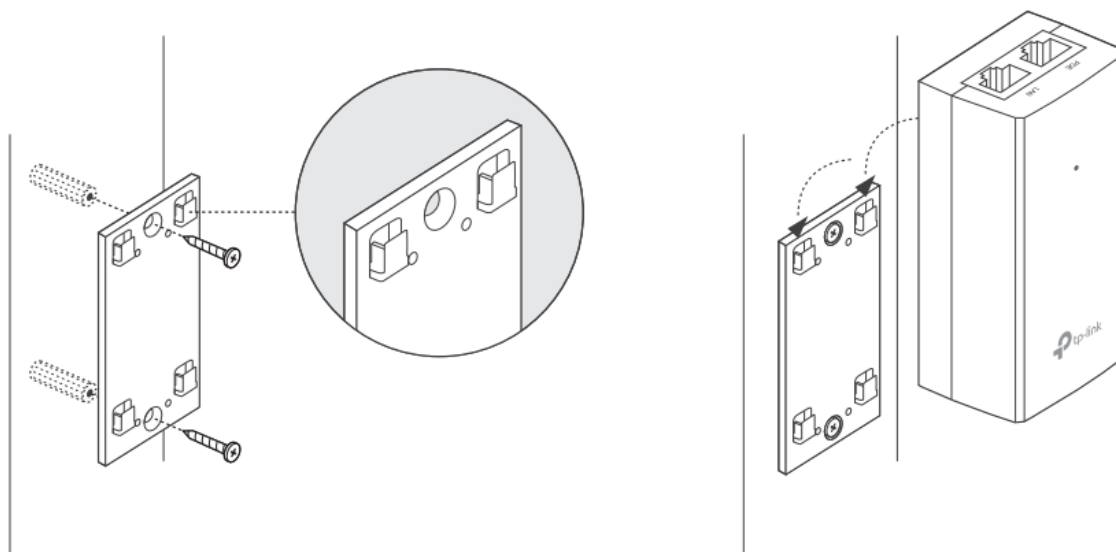

Pasivní PoE injektor slouží pro napájení všech zařízení, které v sobě mají zabudovaný PoE extraktor a podporují napětí 48 V. Díky držáku, který je součástí balení, tento model jednoduše připevníte na zeď.

Součástí balení je napájecí kabel.

ZÁKLADNÍ SPECIFIKACE**Typ:** pasivní**Výstupní napětí:** 48 V**Výstupní výkon:** 18 W**Výstupní PoE port:** 1 × 10/100/1000 Mbps**Rozměry:** 85,8 × 43,9 × 35 mm