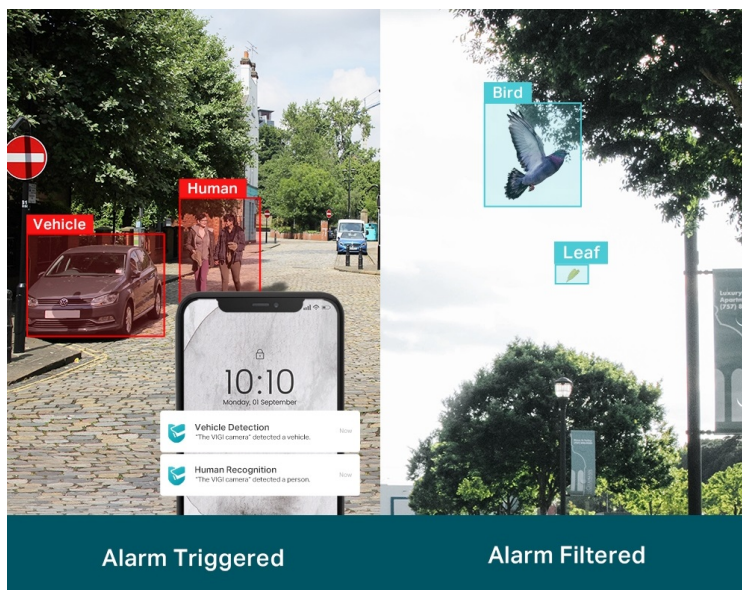

Venkovní IP kamera TP-Link VIGI C320I typu bullet, která nabízí vysoké rozlišení 2 Mpx. Díky tomu zachytí ostrý obraz s některými jemnějšími detaily. Vzhledem k **odolné konstrukci s certifikací IP67** je vhodná pro dohled nad venkovními prostory rodinných domů, okolí firem, staveb apod. Uplatní se nejenom při **rozpoznávání osob, ale také vozidel**.

Integrované čipy využívají **algoritmy umělé inteligence** a efektivně tak rozliší lidské postavy nebo auta od jiných objektů. **Pokročilé detekce** pak umožní rozpoznat například narušení oblasti, odstranění předmětu, překročení hranice nebo třeba neoprávněnou manipulaci s kamerou. Samozřejmostí je také **podpora mobilní aplikace TP-Link VIGI**, abyste dění mohli sledovat kdykoli a kdekoli skrze displej smartphonu.

- **Rozlišení 2 Mpx:** Více než dost pixelů pro zachycení některých diskrétnějších detailů.
- **Rozlišení osob a vozidel:** Rozlišuje lidi a vozidla od ostatních objektů, takže dostáváte přesnější oznámení o událostech.
- **Inteligentní detekce:** Přijímejte oznámení a kontrolujte kanály, když někdo překročí hranici, vstoupí do nastavené oblasti, překáží kameře nebo odstraní/opustí objekty.
- **Chytré vylepšení videa:** Profesionální technologie VIGI zpracovávají videa a výrazně zlepšují jejich kvalitu, která je pro vaše sledování zásadní, včetně Smart IR, WDR, 3D DNR a nočního vidění.
- **H.265+:** Kamera přenáší komprimovaný křišťálově čistý obraz, aniž by využívala další šířku pásma, a šetří tak místo na disku, snižuje zatížení sítě a náklady na monitorování - to vše bez snížení kvality obrazu.
- **Voděodolnost:** Spolehlivé krytí IP67 pro stabilní venkovní provoz.
- **PoE:** Snadno připojte a napájejte kameru s PoE pomocí jednoho kabelu RJ-45, který přenáší data i napájení. Není