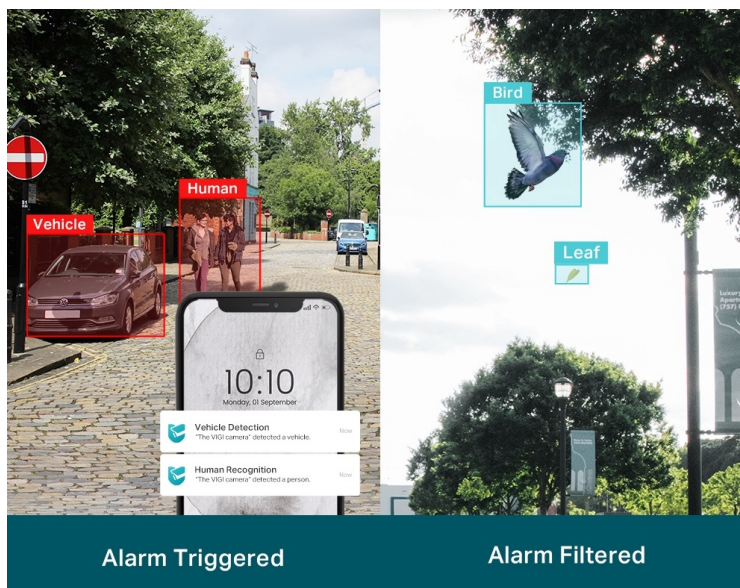

Ušetříte: **140 Kč**

Kód zboží: TPLVIC0040

Part No.: VIGI C330I(6mm)

Záruka: 24 měs.

Stav: Nové zboží

Popis

TP-Link VIGI C330I - venkovní zabezpečení v provedení bullet

Venkovní IP kamera TP-Link VIGI C330I typu bullet, která nabízí vysoké **rozišení 3 Mpx**. Díky tomu zachytí ostrý obraz s některými jemnějšími detaily. Vzhledem k **odolné konstrukci s certifikací IP67** je vhodná pro dohled nad venkovními prostory rodinných domů, okolí firem, staveb apod. Uplatní se nejenom při **rozpoznávání osob, ale také vozidel**.

Integrované čipy využívají **algoritmy umělé inteligence** a efektivně tak rozliší lidské postavy nebo auta od jiných objektů. **Pokročilé detekce** pak umožní rozpoznat například narušení oblasti, odstranění předmětu, překročení hranice nebo třeba neoprávněnou manipulaci s kamerou. Samozřejmostí je také **podpora mobilní aplikace TP-Link VIGI**, abyste dění mohli sledovat kdykoli a kdekoli skrze displej smartphonu.

TP-Link VIGI C330I 6 mm

3megapixelová IP kamera typu **bullet** nabízí snímač **1/2,8" CMOS** s rozlišením **2304 x 1296** obrazových bodů, **citlivost 0,1 lux (barevně)** a podporu **DWDR**. Připojení lze jednoduše realizovat pomocí **RJ-45 portu**. Díky **aplikaci TP-Link VIGI** lze sledovat dění **24 hodin denně, 7 dní v týdnu** odkudkoli skrze váš smartphone. Spolehlivý systém nočního vidění zajišťuje, že kamera funguje dobře i za špatných světelných podmínek a zaznamenává dění pro budoucí kontrolu. Dva způsoby napájení vám poskytnou nejen větší pohodlí, ale také mimořádně usnadní zapojení.