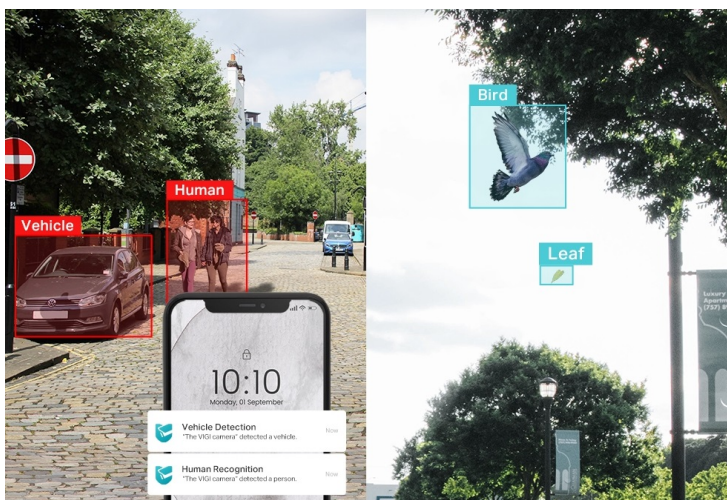

### TP-Link VIGI C350 - dbá na ochranu ve dne i v noci

Venkovní IP kamera TP-Link VIGI C350 pro zabezpečení a monitoring v režimu 24/7. Produkuje obraz ve vysokém rozlišení, s barevnými detaily ve dne i v noci. Kamera disponuje **plnobarevným viděním a rozlišením 5 Mpx**. Výsledný obraz zpracovává pokročilá technologie ViGi, takže kamera vše zachytí jasně, čistě a zřetelně identifikuje veškeré potřebné objekty.

Integrované čipy s umělou inteligencí efektivně **rozpoznávají osoby a vozidla**, současně filtrují například přelet ptáků nebo listů. Pravidla pro spuštění **alarmu a notifikace** si můžete přizpůsobit podle vlastních požadavků a zachytit celou škálu nestandardních událostí.