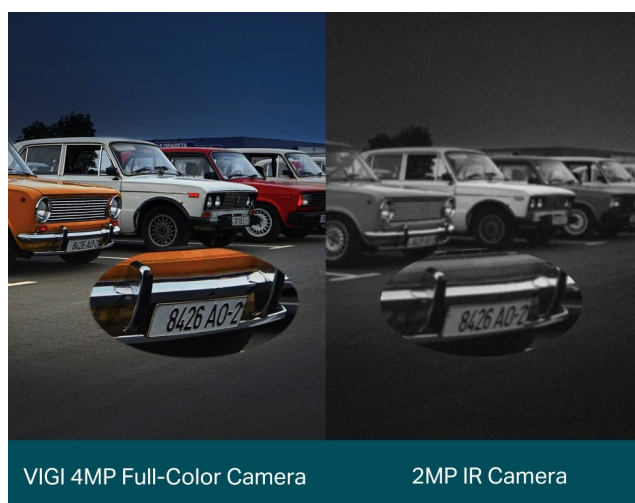

Stav: Nové zboží

Popis

Zvyšte zabezpečení svého majetku s kamerou TP-Link VIGI C540

Venkovní síťová IP kamera TP-Link VIGI C540 s otočnou konstrukcí a plnobarevným nočním viděním, která zachytí každý kout. Přináší **pokročilé funkce snímání**, díky nimž vám neunikne nic, co se v jejím dohledu děje. Díky **funkci otáčení a naklápění** pokryje potřebný prostor. Umožňuje nastavit monitorovací trasy, a tak drží potřebné pozice.

Díky **funkci auto tracking** dokáže sledovat pohyb podezřelého objektu a zaznamenat klíčovou situaci. **4Mpx IP kamera TP-Link VIGI C540** podporuje připojení pomocí kabelu RJ-45. Pomocí **aplikace TP-Link VIGI** pak můžete dění sledovat kdykoli a odkudkoli skrze smartphone. Samozřejmostí je pevná a **vodotěsná konstrukce dle certifikace IP66**, což ochrání kameru i v nepříznivých venkovních podmínkách.

Rozlišení 4 Mpx podporuje ostrý a čistý obraz, s plnobarevným nočním viděním získáte dobře viditelné záběry i za hluboké noci. Uplatní se tak při dohledu nejen nad rodinnými domy, ale také firmami. Díky **inteligentní detekci** obdržíte oznámení nejenom při detekci pohybu, ale také třeba při narušení prostoru, překročení určené linie nebo manipulaci s kamerou.