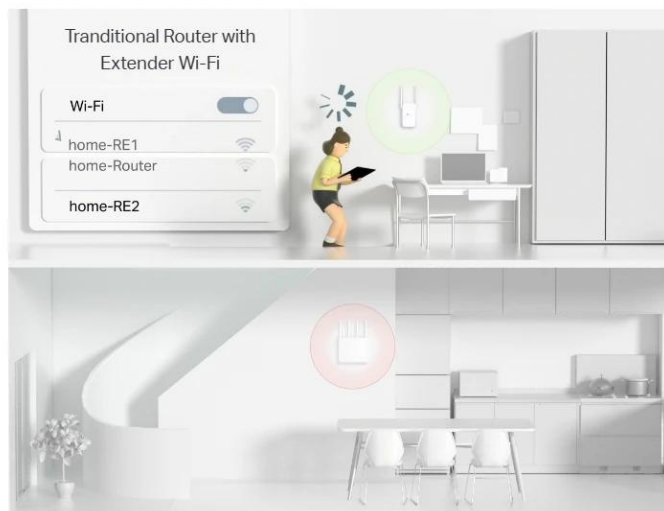

### Pokrytí v každém koutu vaší domácnosti

Deco X10 eliminuje místa se slabým signálem vytvořením propustného, silnějšího Wi-Fi pokrytí celé domácnosti posíleného technologiemi BSS (Base Service Station) Coloring a Beamforming. Již žádné hledání míst se stabilním připojením.

### **Inteligentní síť pro chytřejší domácnost**

Deco používá vlastní algoritmy k automatizaci připojení k vaší síti, aby měla všechna zařízení vždy ten nejsilnější možný signál. Systém se učí z provozu a přizpůsobuje se vašim potřebám.

### **Plynulé přepínání mezi připojenými zařízeními v síti Wi-Fi s jedním názvem**

Systém TP-Link Mesh funguje tak, že jednotky Deco společně vytvářejí jednu unifikovanou síť. Váš telefon nebo tablet se automaticky připojuje k nejrychlejší jednotce Deco, jak se pohybujete po domě, abyste se mohli spolehnout na skutečně stabilní a nepřerušované používání Wi-Fi připojení.