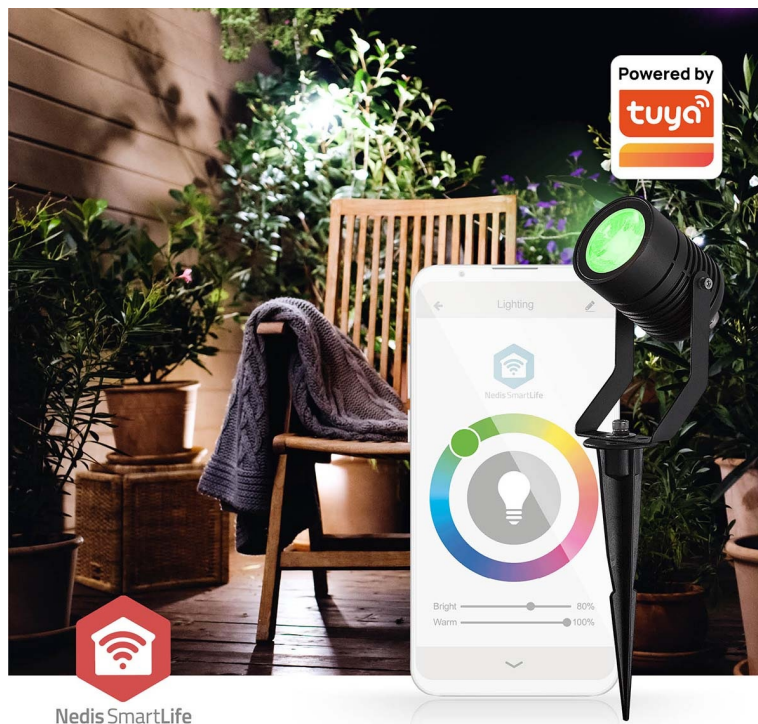

OSVNED1100

Part No.:

ZBLOS10RGBW3

Záruka:

24 měs.

Stav:

Nové zboží

### Nedis ZBLOW10RGBW - chytré bodové světlo s chytrým ovládáním

Trojice světel Nedis ZBLOW10RGBW představuje perfektně řešení pro osvětlení veovního prostoru v rámci vaší chytré domácnosti. Tato bodová světla jsou navržena s ohledem na **výkon i odolnost** díky vsazení do hliníkového pouzdra. Podporuje **barevné RGB osvětlení**, s pomocí kterého vykouzlíte požadovanou atmosféru podél cesty, na dvoře, zahradě či jiném venkovním prostoru.

Skrze **protokol Zigbee** můžete snadno integrovat všechna svítidla do jedné sítě a využívat jejich výkon na maximum. **Bodová světla Nedis ZBLOW10RGBW** se vyznačují nízkou spotřebou energie a snižují tak tlak na vaši peněženku. Pomocí **aplikace Nedis Smartlife** máte nad osvětlením vždy plnou kontrolu. Skrze smartphone například upravíte jas, nastavíte časové plány apod. Nechybí ani **podpora hlasových asistentů Amazon Alexa a Google Home**.

## Nedis ZBLOW10RGBW

Sada tří chytrých **venkovních bodových LED svítidel** s elegantním designem a pokročilými funkcemi je dokonalým doplňkem pro zahradu či příjezdovou cestu. Nabízí možnost výběru mezi **teplým bílým světlem** nebo živými barvami **RGB**. Svítidlo lze pomocí technologie **Wi-Fi** propojit s aplikací **Nedis SmartLife** v chytrém telefonu a dálkově tak ovládat **jas a barvy** dle vašich potřeb. S funkcí plánování můžete také pohodlně nastavit **časové plány**. Protokol **Zigbee** umožňuje připojit více zařízení v rámci jedné sítě. Integrací různých světel kompatibilních se Zigbee můžete vytvořit synchronizovaný zážitek z osvětlení v celé venkovní oblasti. Samozřejmostí už je podpora **hlasového ovládání** pomocí Amazon Alexa nebo Google Home.