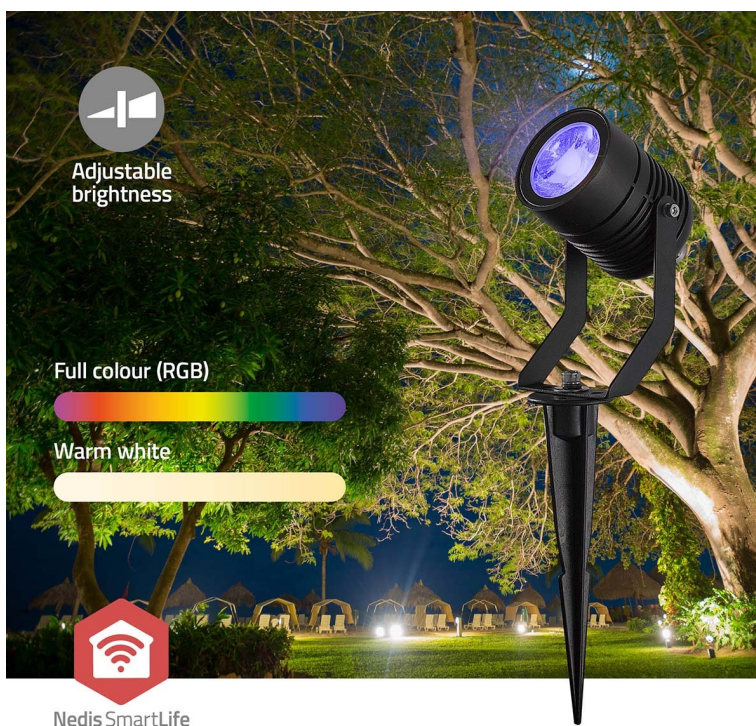

### Nedis ZBLOW10RGBW - chytré bodové světlo s chytrým ovládáním

Trojice světel Nedis ZBLOW10RGBW představuje perfektně řešení pro osvětlení veovního prostoru v rámci vaší chytré domácnosti. Tato bodová světla jsou navržena s ohledem na **výkon i odolnost** díky vsazení do hliníkového pouzdra. Podporuje **barevné RGB osvětlení**, s pomocí kterého vykouzlíte požadovanou atmosféru podél cesty, na dvoře, zahradě či jiném venkovním prostoru.

Skrze **protokol Zigbee** můžete snadno integrovat všechna svítidla do jedné sítě a využívat jejich výkon na maximum. **Bodová světla Nedis ZBLOW10RGBW** se vyznačují nízkou spotřebou energie a snižují tak tlak na vaši peněženku. Pomocí **aplikace Nedis Smartlife** máte nad osvětlením vždy plnou kontrolu. Skrze smartphone například upravíte jas, nastavíte časové plány apod. Nechybí ani **podpora hlasových asistentů Amazon Alexa a Google Home**.

90lm

2700K + RGB

55°

Beam angle

3W

RGB / Warm White

IP65

Fully waterproof

## Nedis ZBLOW10RGBW

Sada tří chytrých **venkovních bodových LED svítidel** s elegantním designem a pokročilými funkcemi je dokonalým doplňkem pro zahradu či příjezdovou cestu. Nabízí možnost výběru mezi **teplým bílým světlem** nebo živými barvami **RGB**. Svítidlo lze pomocí technologie **Wi-Fi** propojit s aplikací **Nedis SmartLife** v chytrém telefonu a dálkově tak ovládat **jas a barvy** dle vašich potřeb. S funkcí plánování můžete také pohodlně nastavit **časové plány**. Protokol **Zigbee** umožňuje připojit více zařízení v rámci jedné sítě. Integrací různých světel kompatibilních se Zigbee můžete vytvořit synchronizovaný zážitek z osvětlení v celé venkovní oblasti. Samozřejmostí už je podpora **hlasového ovládání** pomocí Amazon Alexa nebo Google Home.