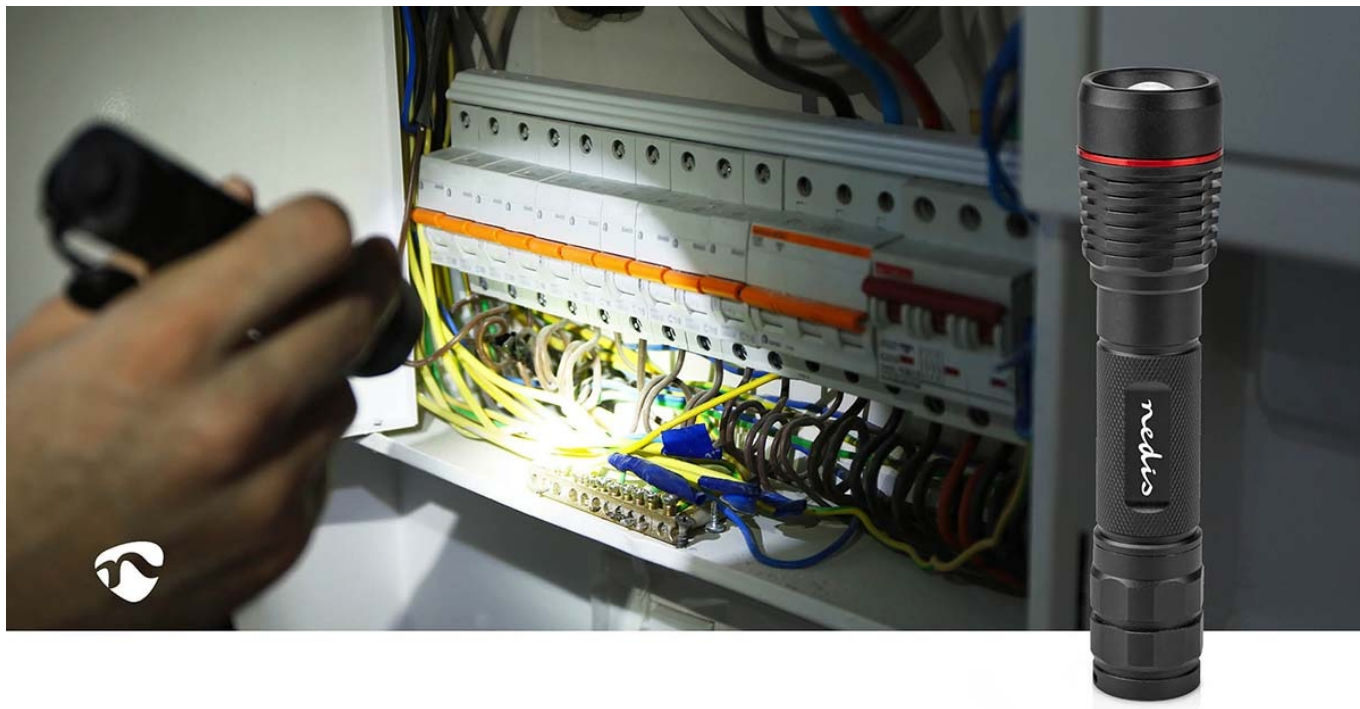

Kompaktní dobíjecí LED svítilna Nedis LTRR11WBK, se kterou můžete variovat osvětlení od bodového světla až po dálkové. **Konstrukce z hliníku** zajišťuje potřebnou pevnost a odolnost. Pro nabíjení slouží **port USB-C**, přičemž míru nabití signalizuje jednoduchý indikátor. Maximální svítivost dosahuje 1000 lumenů a posvíte si **na vzdálenost až 200 metrů**.

Jedním tlačítkem můžete na svítilně **Nedis LTRR11WBK** přepínat mezi různými režimy nebo ji zcela vypnout. Podržení tlačítka aktivujete funkci **SOS** či stroboskopu. Provedení splňuje **stupeň krytí IPX7**, díky čemuž je svítilna odolná proti vodě a vhodná pro široké spektrum outdoorových aktivit - kempování v lese, výlety pod stan, procházky ve večerních hodinách, pobyt na chatě, chalupě apod.

Nedis LTRR11WBK

Vysoce kvalitní robustní LED svítilna v **hliníkovém provedení** pro každodenní použití. Výkon LED činí **10 W** a nabízí tak svítivost až **1000 lm**. Díky 10° úhlu paprsku nabídne dosah až **200 m**. Výhodou je také otvor pro uchycení poutka, **tři stupně intenzity**, SOS funkce, režim stroboskopu či možnost zaostření světelného paprsku. Potěší také zvýšená odolnost svítilny podle **IPX7**. O **výdrž až 2 hodiny** se stará dobíjecí baterie o kapacitě **2200 mAh**.

Součástí balení je Li-ion baterie typu 18650 a nabíjecí USB-C kabel.

ZÁKLADNÍ SPECIFIKACE

Zdroj světla: LED

Svítivost: 1000 lm

Výdrž: až 2 hodiny

Baterie: 1 × 18650, 2200 mAh, Li-Ion

Napájení: USB-C

Stupeň krytí: IPX7