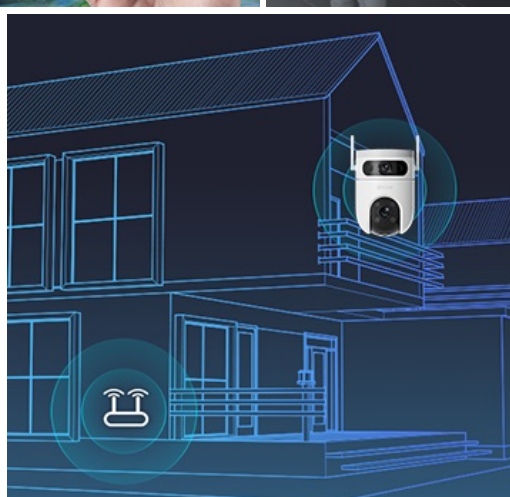

Bezpečnostní kamera EZVIZ H9c Dual 2K pro monitoring venkovního prostředí. Je vybavena **dvojicí objektivů, které zachytí i větší oblasti**, a svým výkonem se dokáže vyrovnat i systémům s více kamerami. Podporuje **výrazně automatizovaný provoz**, což umožňuje například zaznamenat důležité události a nestandardní činnosti a vždy hlídkovat ve správný čas na správných místech.

Díky **technologii duálních čoček** venkovní IP kamera EZVIZ H9c Dual 2K zachycuje obraz v širokoúhlém spektru. Další teleobjektiv podporuje otáčení a naklápění, což ve finální spolupráci umožňuje zachytit mnohem více než běžná kamera. **Oba objektivy nabízí vysoké rozlišení 2K** pro vysokou kvalitu záběrů.

Vylepšená úroveň detekce

EZVIZ H9c Dual 2K disponuje pokročilou detekční technologií, která umožňuje rozpoznat člověka i vozidla. Při lidských pohybech aktivuje **funkci automatického sledování**, takže máte přehled o veškerém konání. Díky dvojici objektivů a otočnému designu **lze přizpůsobit detekční zóny** podle vašich požadavků. Vzhledem k **nastavitelné citlivosti detekce** předejdete falešným poplachům, například v důsledku padajícího listí nebo poletujícího hmyzu.

EZVIZ H9c Dual 2K

Venkovní otočná IP kamera s duálním snímačem je navržena pro sledování venkovních prostor ve vysokém rozlišení obrazu **2K** při **15 fps**. Konstrukce se **dvěma objektivy** zajišťuje komplexní pokrytí velkých prostor. Pro nahrávání zřetelného videa i v naprosté tmě disponuje **nočním režimem s IR přísvitem** do vzdálenosti až 30 m a také **bílým LED přísvitem pro barevné záběry v noci**. Kompresce **H.265/H.264** snižuje nároky na přenos dat a úložiště. Natočené záznamy je možné ukládat na **microSD kartu** do kapacity až 512 GB, nebo odesílat na cloudové úložiště (na základě