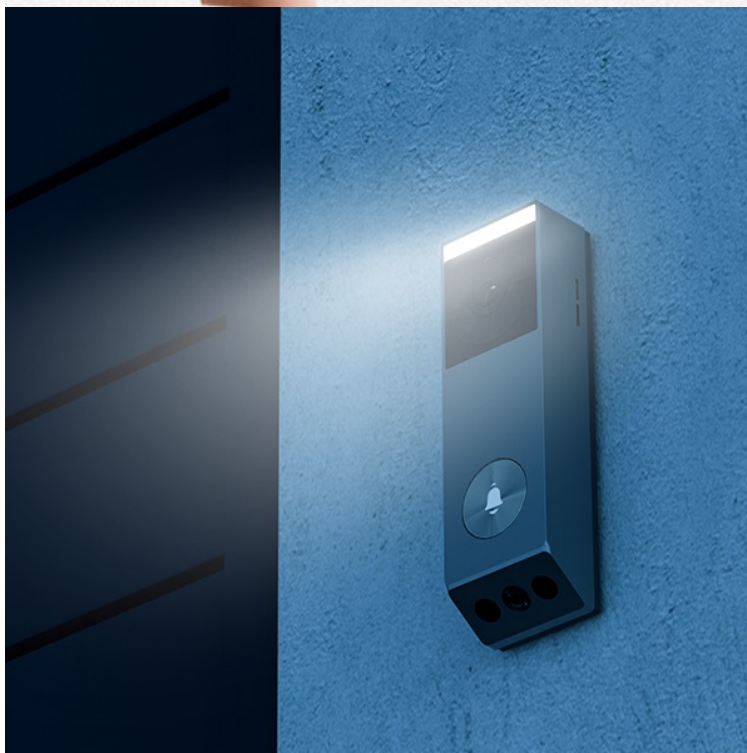

**Popis****EZVIZ EP3x Pro - v klidu se podívejte, kdo stojí za dveřmi**

**Chytrý domovní zvonek EZVIZ EP3x Pro** s dvojicí objektivů a detekčními funkcemi pro komplexní monitoring vašeho vchodu. Disponuje **hlavní frontální 2K kamerou** a **spodní kamerou s rozlišením 1080p**, která díky směřování dolů umožňuje zjistit, zda nejsou na zemi pohozené balíčky, noviny, pošta apod. **Duální snímače** zaznamenají všechny osoby pohybující se v okolí vchodových dveří. Uplatní se jak při příhodu návštěv, tak kurýrních služeb, dovážek jídla apod.

Video v kvalitě 2K je ostré, živé a perfektně čitelné. Jednoduše rozpoznáte, kdo stojí za dveřmi. A to i za slabého osvětlení díky **zabudované LED diodě s bílým přísvitem**. Celý **set EZVIZ EP3x Pro** se vyznačuje rychlou a jednoduchou instalací. Uchycení je možné na jakékoli dveře, kde není plánováno elektrické vedení. O provoz se stará **zabudovaná baterie**, kterou lze napájet pomocí solárního panelu, případně skrze USB-C konektor.