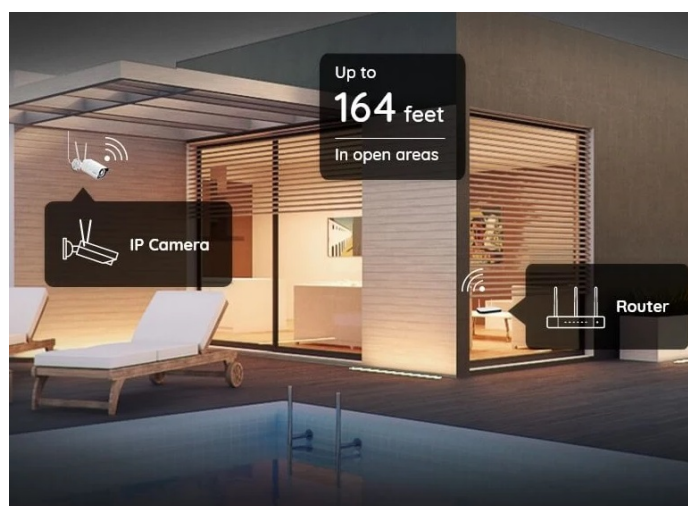

### Reolink W320 - zabezpečení, které nikdy nemusí spát

**IP kamera Reolink W320** s pokročilým systémem detekce, díky čemuž efektivně **předchází falešným alarmům** a dokáže rozpoznat osoby a vozidla od běžných objektů. **5Mpx bezpečnostní kamera Reolink W320** produkuje jasný a ostrý obraz při živém vysílání. Viditelně zachytí potřebné detaily a poskytnete vám důležité informace jak ve formě fotografií, tak záznamů.

Uplatní se také v nočních hodinách a záznamy uprostřed noci osvětlí pomocí **infračervených LED diod**. Je tak ideální pro monitoring venkovního prostoru, jako jsou verandy, pergoly apod. Pro **bezdrátové připojení** kamery Reolink W320 slouží **dvoupásmová Wi-Fi**.

To usnadňuje instalaci venku i uvnitř bez nevzhledné kabeláže. Podpora **aplikace Reolink** vám umožní kameru **Reolink W320** propojit se smartphonem a mít vzdálený přístup a dohled nad děním v domácnosti odkudkoli. Na smartphone obdržíte **upozornění v reálném čase, živý obraz i zvukový záznam, snadné přehrávání** nebo možnost nastavit zóny pohybu.

## Reolink W320

5megapixelová IP kamera typu **bullet** nabízí snímač **1/2,7" CMOS** s rozlišením **2560 × 1920** obrazových bodů s úhlem záběru **80°** (horizontálně). V případě zhoršených světelných podmínek či tmy je přítomen IR přísvit do vzdálenosti **až 30 m**. Připojení lze jednoduše realizovat pomocí **RJ-45 portu**, nebo bezdrátově pomocí **Wi-Fi**. Díky **aplikaci Reolink** lze sledovat dění v domácnosti či jiných prostorech **24 hodin denně, 7 dní v týdnu** odkudkoli skrze váš smartphone. Kamera navíc disponuje zabudovaným mikrofonom. Díky voděodolnosti dle **IP67** nabízí jak vnitřní, tak i venkovní možnost použití.