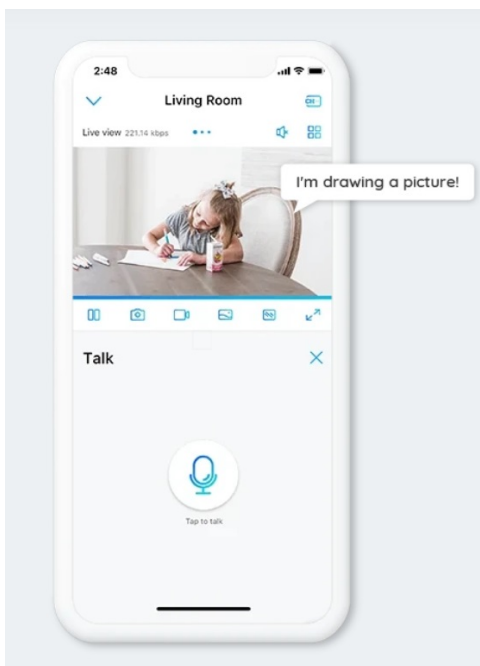

### Reolink E Series E320 - spusťte ochranný monitoring ve své domácnosti

**IP kamera Reolink E Series E320** se stane vaším rozšířeným zrakem v domácnosti. Konstrukce umožňuje natáčení a otáčení v bohatých úhlech, takže pohodlně zachytí veškeré dění kolem. Ve spojení s **3Mpx Super HD snímačem CMOS** zaznamená dění jasně a ostře. Ať už tedy po době pobíhá váš domácí mazlíček nebo ratolest, díky širokým obzorům bude vždy pod dozorem.

**Kamera Reolink E Series E320** dokáže **detekovat osoby i zvířata** od dalších předmětů, a tak efektivně předcházet falešným alarmům. **Bezdrátové připojení pomocí Wi-Fi** je rychlé a jednoduché. Součástí výbavy je rovněž **zabudovaný mikrofon a reproduktor** pro obousměrnou komunikaci přes kameru.

### Reolink E Series E320

3megapixelová IP kamera typu **cube** nabízí snímač **1/2,7" CMOS** s rozlišením **2304 x 1296** obrazových bodů a úhlem záběru **82°** (horizontálně). V případě zhoršených světelných podmínek či tmy je přítomen IR přísvit do vzdálenosti **až 12 m**. Připojení lze jednoduše realizovat pomocí **RJ-45 portu** nebo **Wi-Fi (802.11b/g/n)**. Díky **aplikaci Reolink** lze sledovat dění v domácnosti či jiných prostorech **24 hodin denně 7 dní v týdnu** odkudkoli skrze váš smartphone. Kamera navíc disponuje zabudovaným mikrofonem a reproduktorem.