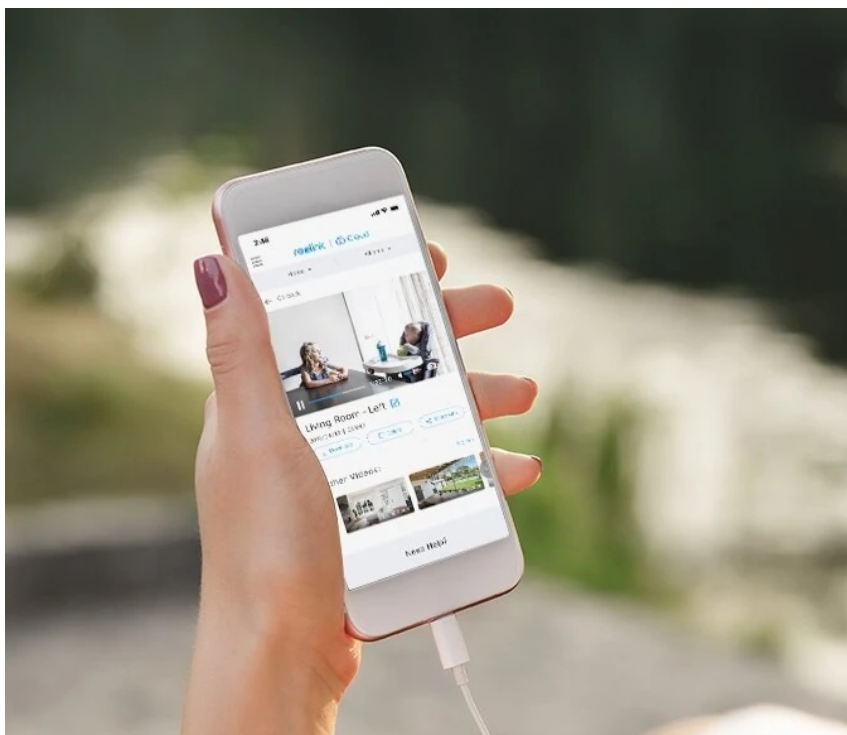

Reolink Go Series G330

4megapixelová IP kamera typu **bullet** nabízí snímač **1/3" CMOS** s rozlišením **2560 x 1440** obrazových bodů a úhlem záběru **95°** (horizontálně). V případě zhoršených světelných podmínek či tmy je přítomen IR přísvit do vzdálenosti **až 10 m**. Napájena je pomocí vestavěné baterie s kapacitou **7800 mAh**. Kameru lze také napájet pomocí **solárního panelu (není součástí balení)**. Díky **aplikaci Reolink** lze sledovat dění v domácnosti či jiných prostorech **24 hodin denně, 7 dní v týdnu** odkudkoli skrze váš smartphone. Kamera navíc disponuje zabudovaným **mikrofonem a reproduktorem**. Zajistěte potěší kompatibilita s hlasovými asistenty **Google Assistant a Amazon Alexa**. Díky voděodolnosti dle **IP65** nabízí jak vnitřní, tak i venkovní možnost použití.

- Vysoce kvalitní obraz s rozlišením 4 Mpx
- Účinná kompresní technologie H.265
- 16x digitální zoom
- PIR detekce pohybu
- Detekce osob a vozidel
- Bezdrátové připojení 4G LTE
- Slot pro paměťovou kartu microSD s kapacitou až 128 GB
- Vestavěná baterie s kapacitou 7800 mAh
- Integrovaný mikrofon a reproduktor
- Kompatibilní s Google Assistant a Amazon Alexa
- Odolnost vůči vodě a prachu (IP65)
- Mobilní aplikace v češtině

ZÁKLADNÍ SPECIFIKACE

Snímací čip: 1/3" CMOS

Den/Noc: ano

Integrovaný IR přísvit: ano, do 10 m

Objektiv: pevný, úhel záběru horizontálně 95°, vertikálně 52°, diagonálně 115°

Maximální rozlišení: 2560 x 1440 při 15 fps

Rozhraní: 4G LTE, slot pro nano SIM kartu, micro USB (nabíjení)

Slot paměťových karet: ano, microSD (max. 128 GB)

Napájení: vestavěná Li-ion baterie, 7800 mAh, nebo DC 5 V / 2 A (adaptér ani solární panel nejsou součástí balení)