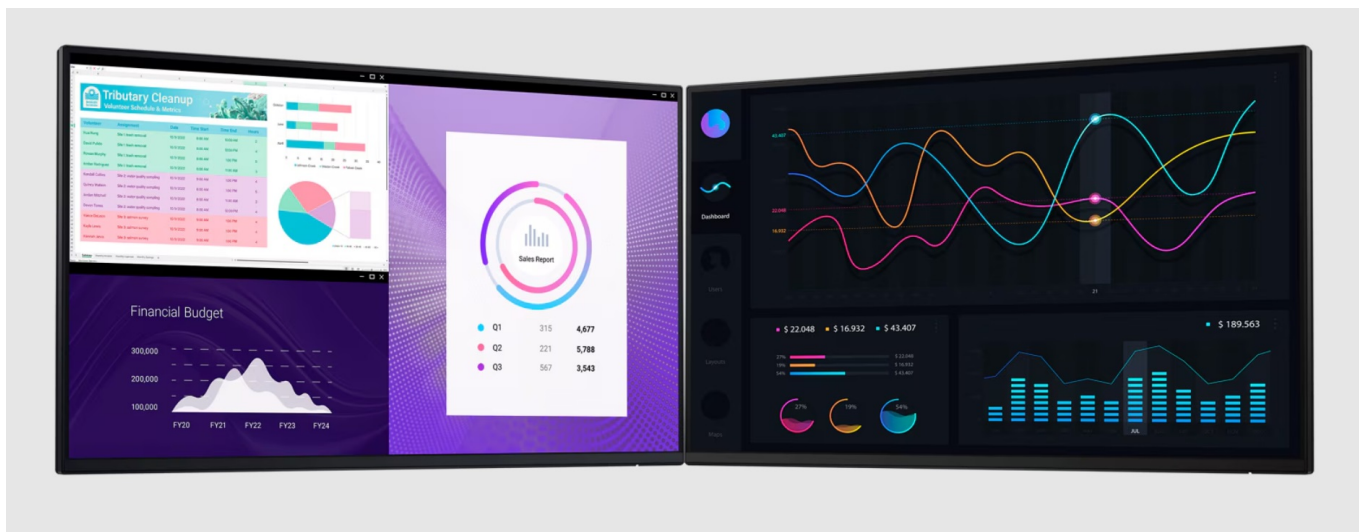

**Popis****Dell Professional P2425H bez stojanu - vysoká produktivita s ochranou očí**

S **monitorem Dell Professional P2425H** se můžete pustit do náročné práce a dokončit všechny projekty. Nabízí **24palcový displej**, který vám na komfortní ploše zprostředkuje aplikace, tabulky, dokumenty i multimediální obsah.

Díky rozlišení **Full HD** je obraz ostrý, jasný a vhodný pro široké spektrum činností – od tvorby tabulek a dokumentů až po činnost s aplikacemi nebo grafikou. Technologie **IPS panelu** zajišťuje **široké pozorovací úhly**, díky čemuž si obsah s bohatými barvami užijete bez zkreslení i při pohledu ze stran.

### Dell Professional P2425H bez stojanu

LED monitor s úhlopříčkou **23,8"** disponující Full HD rozlišením **1920 × 1080** obrazových bodů s poměrem stran **16 : 9**. Nabízí jas **250 cd/m<sup>2</sup>**, kontrastní poměr **1500 : 1**, dobu odezvy **8 ms** a pokrytí **99 % sRGB** barevné palety. Pozorovací úhly **178° horizontálně i vertikálně** zaručí skvělou viditelnost z jakéhokoliv úhlu. K dispozici jsou také **tři porty USB 3.0** a port **USB-C**, který umožňuje napájení připojených zařízení až do 15 W. Potěší také výškově nastavitelný stojan a funkce **Pivot**, která umožňuje otočení obrazovky o 90°.

## ZÁKLADNÍ SPECIFIKACE

**Typ panelu:** IPS

**Úhlopříčka:** 23,8"

**Poměr stran:** 16 : 9

**Rozlišení:** 1920 × 1080 px

**Kontrastní poměr:** 1500 : 1

**Doba odezvy:** 8 ms

**Rozhraní:** 1× HDMI, 1× DisplayPort, 1× VGA, 3× USB 3.2 Gen1 (USB 3.0), 1× USB-C 3.2 Gen1