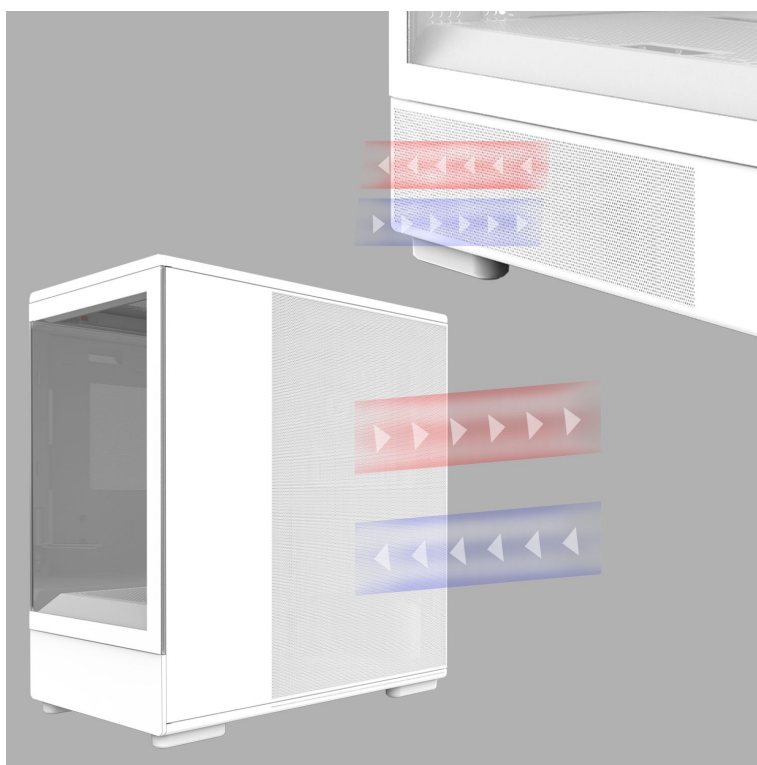

### ZALMAN P10 - stylová skříň pro výkonné a chladné PC

Počítačová skříň ZALMAN P10 ve formátu mini Tower, která se vyznačuje moderním a čistým designem. Na bočních panelech disponuje prvky pro **proudění studeného vzduchu, respektive odvodu tepla**, a tak se podílí na efektivním chlazení a celkové cirkulaci. **Průhledná bočnice a přední panel** umožní panoramatický pohled dovnitř PC skříně a na sestavu komponent.

Oba panely je možno rychle a jednoduše odejmout, což oceníte například při výměně komponent a upgradu. Na horním panelu najdete **základní tlačítka a porty** pro připojení sluchátek/mikrofonu nebo třeba USB flashdisku. **Skříň ZALMAN P10 White** je vybavena rovněž prachovými filtry, které chrání součástky a zabraňují omezení výkonu sestavu v důsledku zanesení prachem.

### ZALMAN P10 White

Elegantní počítačová skříň nabízí stylovou **prosklenou bočnici i přední panel** a prvotřídní kovovou konstrukci. Osazení komponentami je lehké díky intuitivnímu **systému správy kabeláže**, kabely tedy nikde zbytečně nepřekáží. Skříň je osazena **jedním 120mm ventilátorem s ARGB podsvícením**. Potěší také možnost rozšíření o dalších šest ventilátorů. Samozřejmostí jsou prachové filtry. Důmyslné řešení umožňuje pohodlné umístění **až 240 mm dlouhého výměníku** vodního chlazení na horní straně. Ve skříni je dostatek prostoru pro chladič CPU do výšky až 173 mm a grafickou kartu o délce až 384 mm. Na horním panelu se nachází jeden port **USB 3.0**, jeden port **USB-C** a kombinovaný audio port pro sluchátka a mikrofon. Skříň je dodávána **bez zdroje**.

### ZÁKLADNÍ SPECIFIKACE

**Provedení skříně:** Mini Tower

**Interní pozice:** 2 × 2,5"/3,5", 1 × 2,5"

**Kompatibilita základní desky:** Micro ATX, Mini ITX

**Zdroj:** bez zdroje

**Konektory na horním panelu:** 1 × USB-C, 1 × USB 3.0, 1 × kombinovaný port sluchátek a mikrofonu