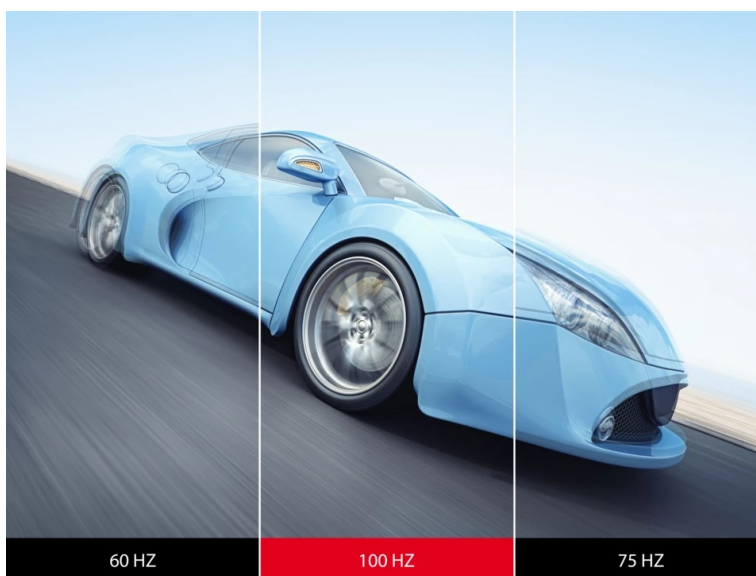

**Full HD monitor ViewSonic VA220-H** ideálně doplní vaši firemní nebo domácí PC sestavu. Podporuje komfortní zobrazení v rozlišení **Full HD** pro práci s tabulkami, dokumenty, internetem i pro sledování multimédií, jako jsou filmy či videa. **Displej s úhlopříčkou 21,5" a tenkými rámečky** je doplněn VA panelem s technologií **SuperClear**, díky čemuž produkuje široké pozorovací úhly a obraz je čistý a dobře viditelný, ať už se díváte z přímého pohledu, nebo ze stran.

Vzhledem k rychlé **obnovovací frekvenci 100 Hz** si na monitoru **ViewSonic VA220-H** vychutnáte svižné pohyby, akční filmy a další dynamické objekty nebo scény plynule a bez zasekávání. Přínos je rovněž v pracovní sféře, kde vám plynulý obraz umožní efektivně ovládat aplikace nebo rozsáhlé dokumenty bez zbytečné námahy očí.

### ViewSonic VA220-H

LED monitor s úhlopříčkou **21,5"** nabízí Full HD rozlišení 1920 × 1080 obrazových bodů. Disponuje obnovovací frekvencí **100 Hz**, dobou odezvy **1 ms**, kontrastním poměrem **4000 : 1** a jasem **250 cd/m<sup>2</sup>**. Použití technologie **VA** poskytuje pozorovací úhly **178°** horizontálně i vertikálně.

### ZÁKLADNÍ SPECIFIKACE

**Typ panelu:** VA

**Úhlopříčka:** 21,5"

**Poměr stran:** 16 : 9

**Rozlišení:** 1920 × 1080

**Kontrastní poměr:** 4000 : 1

**Doba odezvy:** 1 ms

**Rozhraní:** 1× HDMI, 1× VGA