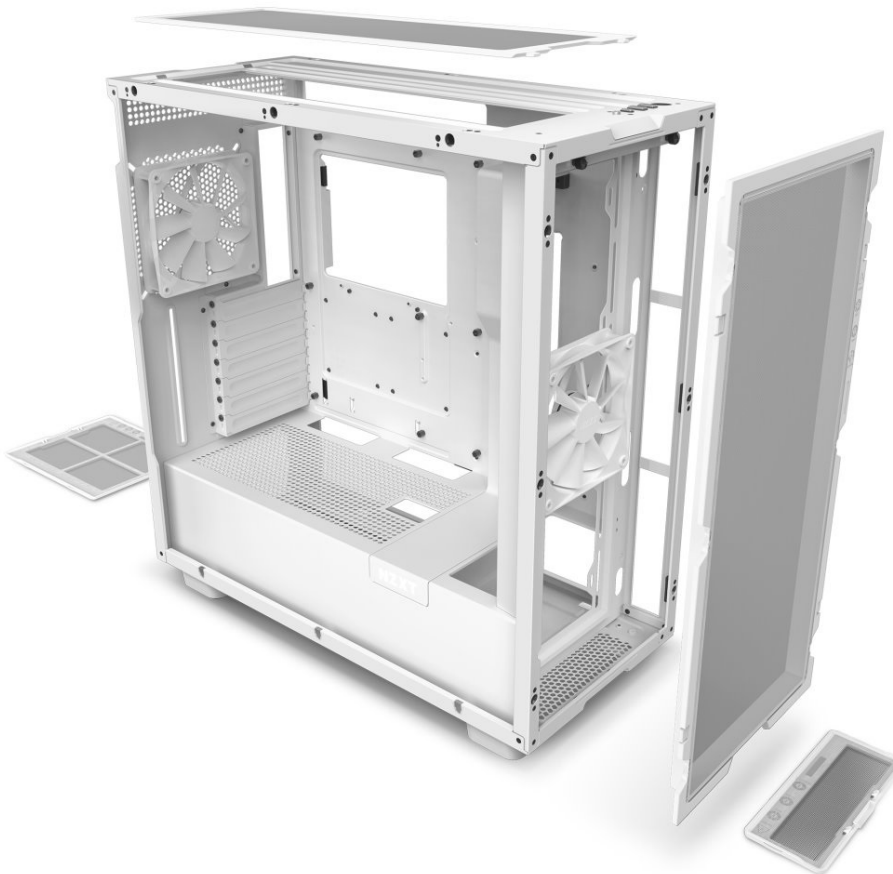

Počítačová skříň NZXT H7 Flow disponuje perforovaným předním a horním panelem pro lepší proudění vzduchu a dosažení optimálního chlazení komponent. Konstrukce je navržena s ohledem na snadný upgrade a výměnu součástí bez použití náradí. Uvnitř skříňe je dostatek prostoru pro instalaci komponent.

Umožní například **vertikální montáž GPU**, zapojení až 360mm dlouhého výměníku vodního chlazení a potěší kompatibilita se základními deskami různých formátů. Přítomna je rovněž **trojice předinstalovaných ventilátorů o velikosti 120 mm**, které podporují tichý chod. Na horním panelu nabízí **PC skříň NZXT H7 Flow** základní konektory pro připojení periferií, jako jsou flashdisky nebo sluchátka.

NZXT H7 Flow (2024)

Elegantní počítačová skříň nabízí stylovou **prosklenou bočnici**, perforovaný panel a prvotřídní kovovou konstrukci. Osazení komponentami je lehké díky **systému správy kabeláže**, kabely tedy nikde zbytečně nepřekáží. Skříň je **osazena třemi ventilátory o velikosti 120 mm**. Potěší také možnost rozšíření o další čtyři ventilátory. Samozřejmostí jsou prachové filtry. Důmyslné řešení umožňuje pohodlné umístění **až 420 mm dlouhého výměníku** vodního chlazení na přední straně. Ve skříni je dostatek prostoru pro chladič CPU do výšky až 185 mm a grafickou kartu o délce až 410 mm. Na vrchní straně je **2× USB 3.0 port, 1× USB-C** a kombinovaný audio port (sluchátka + mikrofon). Skříň je dodávána **bez zdroje**.

Ilustrační foto - Zobrazené komponenty na úvodní fotografii nejsou součástí balení.

ZÁKLADNÍ SPECIFIKACE

Provedení skříně: Middle Tower

Interní pozice: 2× 3,5", 4× 2,5" (2+2)

Kompatibilita základní desky: ATX, Micro ATX, Mini ITX, E-ATX (do 277 mm)