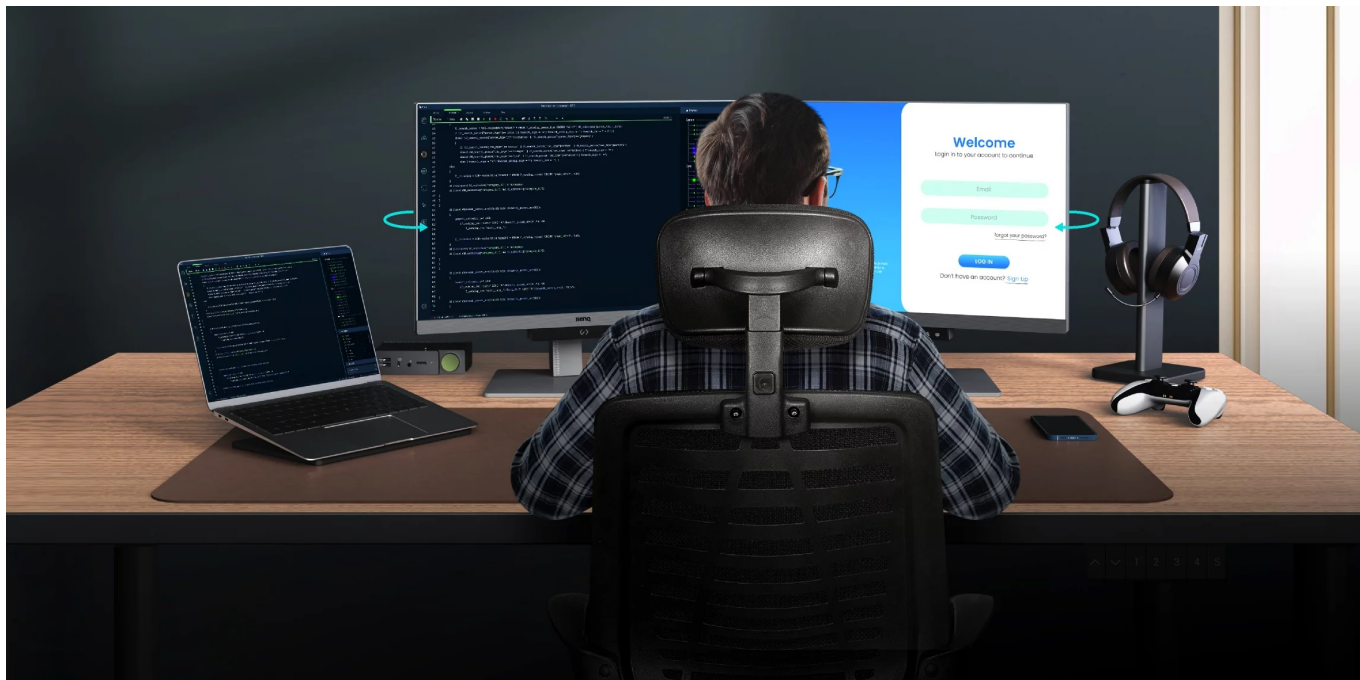

Monitor BenQ RD240Q pro programátory, kodéry a další pracovníky v IT sféře. Nabízí pokročilé režimy pro psaní kódů, lepší viditelnost a orientaci na každém řádku. Displej obsahuje **speciální úpravu, která zamezuje odleskům** a zajišťuje perfektní čtení kódů. **Rozlišení WQXGA** zobrazí obsah jasně a ostře, takže zřetelně rozeznáte každý znak.

Mezi hlavní přednosti patří přítomnost pokročilých režimů, které jsou navrženy s ohledem na programátory. Během práce na **24palcovém displeji** tak získáte optimální rozlišení kódů a čisté zobrazení písma. Samozřejmostí je podpora **nižší únavy očí**, abyste mohli monitor **BenQ RD240Q** využívat dlouhodobě využívat bez omezení.

K dispozici jsou například **světlé a tmavé motivy** podle toho, co je pro vás příjemnější. Jednoduše upravíte jas, ostrost i kontrast, nechybí ani **technologie Daisy Chain** pro propojení více monitorů, abyste měli ideální předpoklady pro náročnou programátorskou práci.

BenQ RD240Q

LED monitor s úhlopříčkou **24,1"** a WQXGA rozlišením **2560 × 1600** bodů byl navržen speciálně pro programátory. Nabízí

kontrastní poměr **1000 : 1**, jas **300 cd/m²**, dobu odezvy **5 ms** a **95% pokrytí DCI-P3** barevné palety. Použitá technologie **IPS** nabízí pozorovací úhly 178° horizontálně i vertikálně a díky podpoře **HDR10** dokáže monitor vytvářet realistický a vizuálně působivý obraz. Pro připojení periférií jsou k dispozici **tři porty USB 3.0** a dva porty **USB-C**, z nichž jeden kromě vysokorychlostního přenosu videa a dat umožňuje napájení připojených zařízení až do 90 W. Díky technologii **Daisy Chain** lze jednoduše propojit více monitorů a připojit je k počítači jediným kabelem. Monitor disponuje **VESA uchycením** a integrovanými **stereo reproduktory** s celkovým výkonem **4 W**. Potěší také automatické nastavení jasu dle okolního osvětlení, výškově nastavitelný stojan a funkce **Pivot**, která umožňuje otočení obrazovky o 90°.