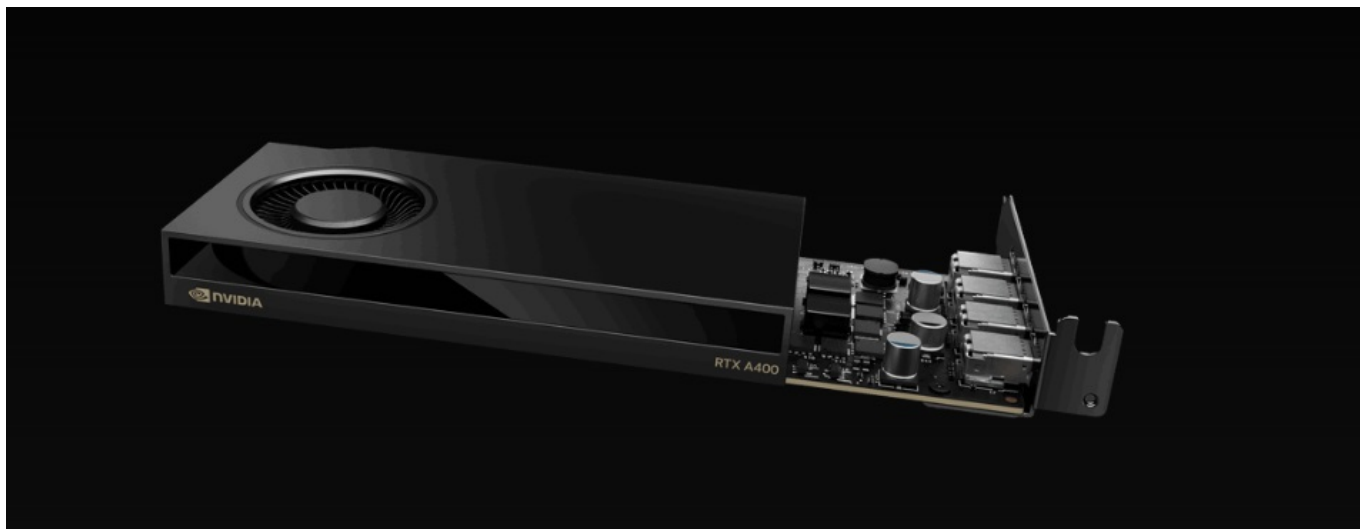

PNY NVIDIA RTX A400 4GB

Cena celkem:	5 210 Kč (bez DPH: 4 306 Kč)
Běžná cena:	5 731 Kč
Ušetříte:	521 Kč
Kód zboží:	VGPNY2600
Part No.:	VCNRTXA400-PB
Záruka:	36 měs.
Stav:	Nové zboží

Popis

PNY NVIDIA RTX A400 - obří grafický výkon bez omezení prostoru

Grafická karta **PNY NVIDIA RTX A400** nabízí výkon pro rozmanité výpočetní procesy a náročné projekty. Je postavena na architektuře **NVIDIA Ampere**, která využívá **4 GB vlastní grafické paměti typu GDDR6** a moderní technologie v čele s **AI** nebo **Ray Tracing**. Díky tomu je ideální do profesionálních PC sestav a pokročilých systémů, které zpracovávají postupy s podporou **umělé inteligence**. **Technologie Ray Tracing** vykresluje velmi jemné vizuální efekty, jako jsou odlesky nebo odstíny. Grafická karta **PNY NVIDIA RTX A400** se vyznačuje kompaktní konstrukcí, díky čemuž je vhodná do prostorově úspornějších pracovních stanic. Navíc umožňuje připojení až 4 nativních displejů, a tak výrazně rozšířit vizuální pole.

PNY NVIDIA RTX A400 4 GB

ZÁKLADNÍ SPECIFIKACE

Grafický čip: NVIDIA RTX A400

Velikost paměti: 4 GB GDDR6

Typ sběrnice: PCI Express 4.0 x8

Porty: 4x mini DisplayPort

Rozměry: 162,5 x 68,5 mm

Podporované technologie