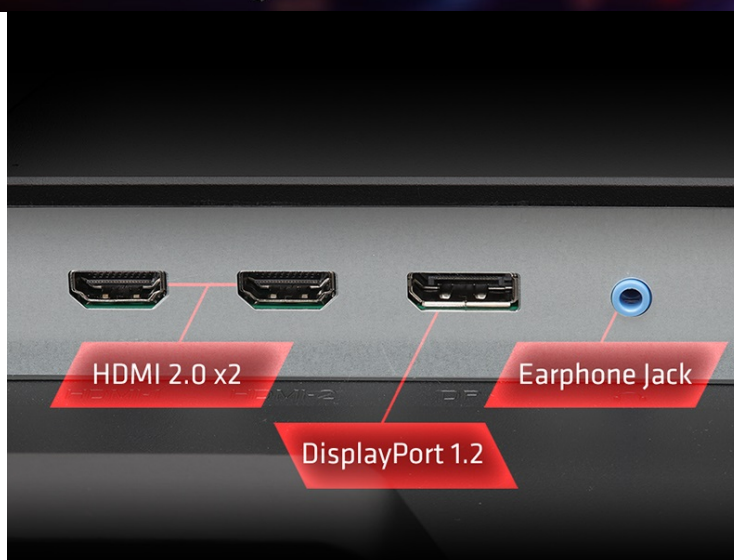

Herní monitor ASRock Phantom Gaming PG27QFT2A, který neodmítne žádnou výzvu. Na **ploše o velikosti 27"** si dopřejete plynulý obraz a vykreslení dynamických objektů bez rozmazání. Disponuje vysokou **obnovovací frekvencí 180 Hz** a **1ms dobou odezvy**, díky čemuž eliminuje rozmazání a zpoždění během jakéhokoli pohybu.

Vysoké QHD rozlišení podporuje ostrý a čistý obraz, který vám umožní vítězně ovládnout každou virtuální bitvu. **Monitor ASRock Phantom Gaming PG27QFT2A** dále disponuje také technologií **AMD FreeSync**, která efektivně potlačuje trhání a sekání obrazu. Ve spojení s **IPS** panelem si živý obraz dopřejete i při pohledu ze stran. Co dělat při dlouhých herních seancích? Jen se pořádně bavit.

Díky tomu není třeba schovávat anténu pod stolem, což značně omezuje kvalitu připojení. Samozřejmostí je také patřičná herní konektivita, která zahrnuje **dvojici portů HDMI 2.0** pro připojení herní konzole, **DisplayPort** nebo **3,5mm jack** pro

Součástí balení jsou anténní kabely Wi-Fi, kabel HDMI, DisplayPort a ochranný návlek na kabely.

ZÁKLADNÍ SPECIFIKACE

Typ panelu: IPS

Úhlopříčka: 27"

Poměr stran: 16 : 9

Rozlišení: 2560 × 1440

Kontrastní poměr: 1000 : 1