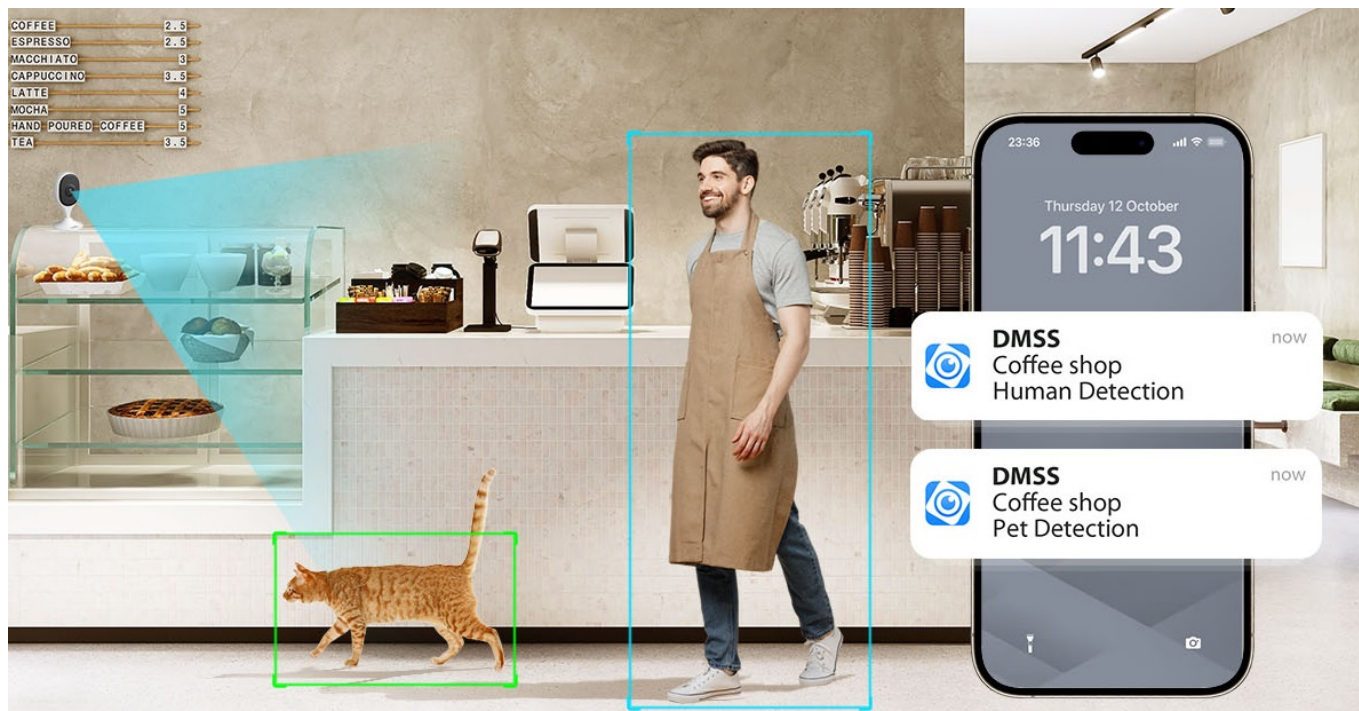

Stav: Nové zboží

Popis

Více očí, více bezpečí - Dahua IPC-C5AP-0280B

Síťová IP kamera Dahua IPC-C5AP-0280B pro monitoring vnitřních prostor. Představuje optimální řešení pro zabezpečení vašeho domova či kanceláře. Produkuje čistý obraz s řadou detailů. **Wi-Fi kamera Dahua IPC-C5AP-0280B** disponuje zabudovaným **IR přísvitem s dosahem až 10 metrů** pro kvalitní záznamy ve večerních nebo nočních hodinách.

Vylepšené algoritmy umělé inteligence rozpoznají člověka i zvíře od ostatních objektů. Díky tomu efektivně potlačují falešné poplchy a časté pohledy na záznam z kamery. V případě neoprávněné aktivity vás neprodleně kontaktuje pomocí **notifikace na váš smartphone**.

 **Wi-Fi 6** **H.265** **Bluetooth Pairing**

Two-way Talk

Kameru **Dahua IPC-C5AP-0280B** lze instalovat do vnitřních prostor se zvýšeným výskytem osob, ať už pracovníků, nebo návštěvníků. Pro potřeby zajištění soukromí nabízí samostatný režim, který zamezuje zachycení osobních informací a chrání privátní prostory v objektu. **Zabudovaný mikrophon a reproduktor** slouží k obousměrné komunikaci například s personálem v kavárně nebo restauraci.

V reálném čase tak budete v obraze a reagovat na aktuální dění. Pro využívání mobilních funkcí slouží **aplikace, která je určena pro chytrá zařízení s iOS i Android**. Samozřejmostí je také podpora bezdrátového připojení pomocí **Wi-Fi**. **Magnetická základna** vám umožní flexibilní instalaci.