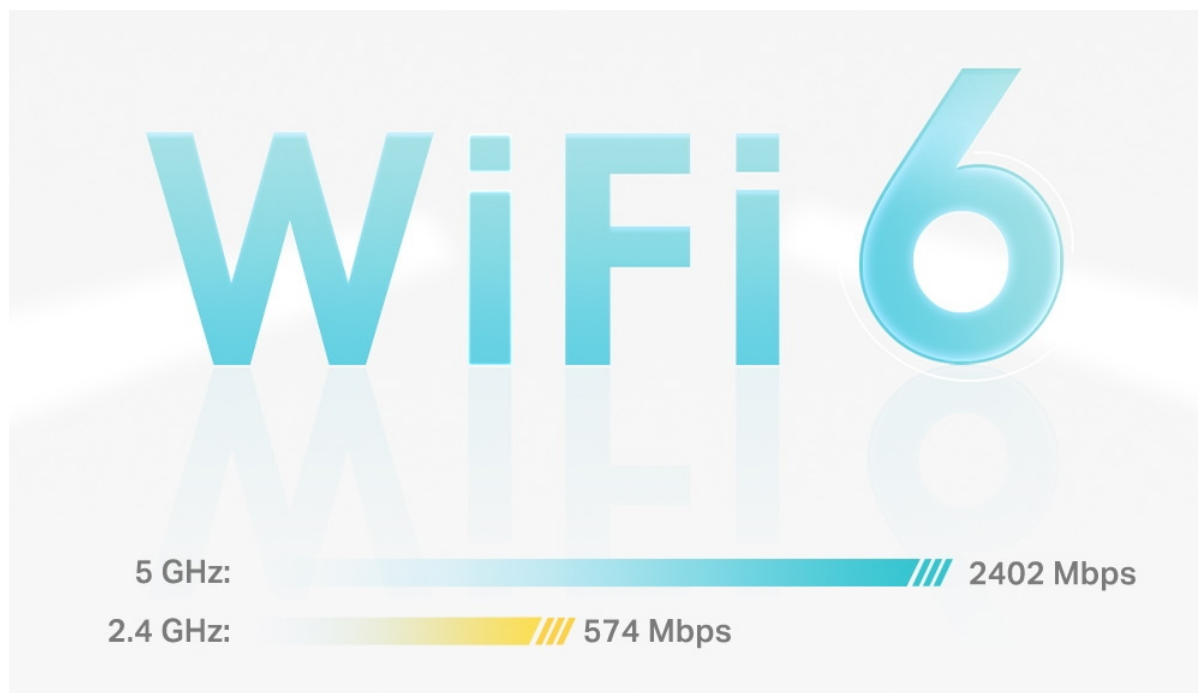

TP-LINK DECO X55 2KS

Cena celkem:	3 876 Kč (bez DPH: 3 204 Kč)
Běžná cena:	4 264 Kč
Ušetříte:	388 Kč
Kód zboží:	NAATPL1147
Part No.:	Deco X55(2-pack)
Záruka:	36 měs.
Stav:	Nové zboží

Popis

TP-Link Deco X55 2 ks

AX3000 Mesh Wi-Fi 6 systém pro celou domácnost.

Deco X55 využívá systém více jednotek k dosažení bezproblémového celoplošného Wi-Fi pokrytí - **eliminuje slabé oblasti signálu** jednou provždy! Pro pokrytí menších oblastí může jednotka fungovat i samostatně. Díky technologii **Deco Mesh** spolupracují jednotky na vytvoření jednotné sítě s jediným názvem sítě.

Systém jednotek Deco X55 poskytuje rychlé a stabilní spojení rychlostí **až 3000 Mb/s** s podporou standardu **802.11ax (Wi-Fi 6)** a je tak ideální pro pokrytí celé domácnosti bezdrátovým signálem. Mezi další výhody patří také **kompatibilita s hlasovým ovládáním Amazon Alexa**.

Balení obsahuje dvě jednotky, které pokryjí **až 418 m²**.

- **Rychlejší připojení:** Wi-Fi 6 dosahuje rychlosti až 3 000 Mb/s - 2402 Mb/s v pásmu 5 GHz a 574 Mb/s v pásmu 2,4 GHz.
- **Připojte více zařízení:** Technologie OFDMA a MU-MIMO zčtyřnásobují kapacitu a umožňují současný přenos na více