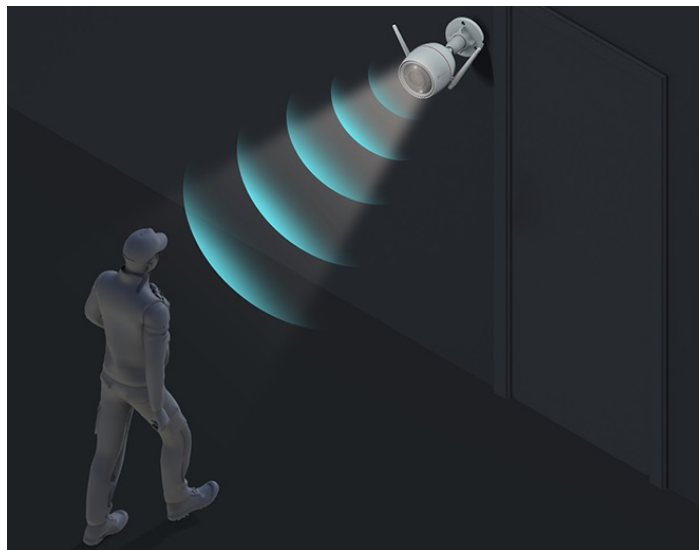

Popis**IP kamera EZVIZ H3c 3K - strážce vašeho venkovního prostoru**

Bezdrátová IP kamera EZVIZ H3c 3K pro dohled nad venkovním prostorem budov. Disponuje výkonným snímačem, který produkuje obraz v ostrých detailech a je vhodný pro monitorování i v rozlehlých prostředích. Uplatní se při nepřetržitém **snímání v režimu 24/7** a rozlišení osob a vozidel od ostatních objektů díky algoritmům **umělé inteligence**.

EZVIZ H3c 3K

Venkovní bezdrátová IP kamera nabízí snímač **1/2,7" CMOS** s rozlišením **5 Mpx**, který je schopný snímat video v rozlišení **2880 × 1620** při **30 fps**. Pro případ zhoršených světelných podmínek je přítomen **IR přísvit** do vzdálenosti **30 m** a bílý LED přísvit pro pořizování barevných záznamů v noci. Komprese **H.265/H.264** snižuje nároky na přenos dat a úložiště. Natočené záznamy je možné ukládat na **microSD kartu** do kapacity až 512 GB, nebo odesílat na cloudové úložiště (na základě předplatného). Součástí kamery je integrovaný **reproduktor a mikrofon**, který umožní kvalitní oboustrannou komunikaci. **Aktivní zastrašení** v podobě stroboskopického světla a zvukového alarmu pak varuje případné narušitele. Propojení kamery pomocí aplikace v mobilním zařízení umožní pohodlný vzdálený přístup, pořizování záznamů či fotografií nebo upozornění v případě **detekce pohybu**. Mezi další užitečné funkce patří například **rozpoznávání lidské postavy a vozidla** pomocí umělé inteligence, přizpůsobitelná oblast detekce pohybu, možnost **zahájit videohovor zamávaním do kamery** či kompatibilita s hlasovými asistenty **Google Assistant a Amazon Alexa**. Připojení lze jednoduše realizovat jak drátově prostřednictvím **RJ-45** konektoru, tak bezdrátově skrze **Wi-Fi**. Díky voděodolnému krytu dle **IP67** nabízí jak vnitřní, tak i venkovní možnost použití.