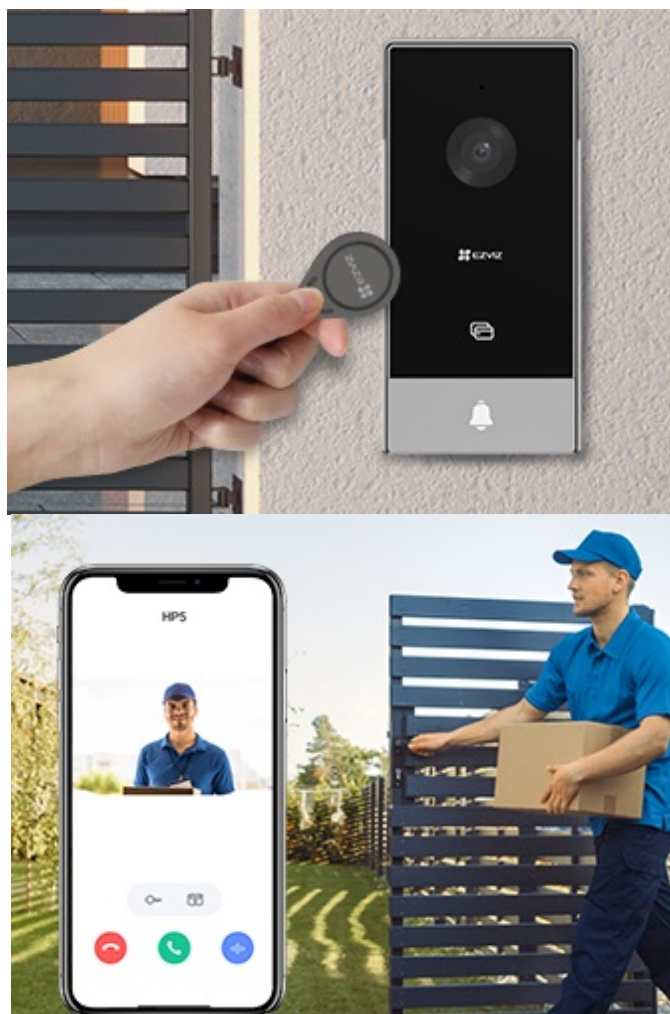

### Interkom EZVIZ HP5 - komunikujte chytrě a bezpečně

Set EZVIZ HP5 je navržen pro komunikaci ve velkých, vícegeneračních domech a vilách. Součástí sady je **interkom se čtečkou RFID čipů, bytový monitor a příslušenství** pro efektivní provoz. Umožní vám otvírání dveří pomocí chytrých visaček, odemykání skrze vnitřní monitor, nebo dokonce **aplikace EZVIZ**. Monitor s barevným dotykovým displejem je určen pro nastavení, správu funkcí a snadné ovládání.

Slouží také ke komunikaci s návštěvami u dveří nebo ukládání obrazových záznamů. Při příchodu návštěvy a zazvonění se displej rozsvítí, takže ihned víte, kdo stojí za dveřmi. Ve spojení s **mobilní aplikací** můžete reagovat na dálku a **oboustranně komunikovat**, odemkat na dálku nebo změnit hlas pro zachování soukromí. **Dotykový monitor EZVIZ** připojíte pomocí bezdrátové sítě Wi-Fi, což zajistí stabilní konektivitu.

## EZVIZ HP5

Set **dveřní stanice** (interkomu) se čtečkou RFID čipů, 7" **bytového monitoru** a příslušenství.

Dveřní stanice je vybavena **jedním zvonkem** a kamerou s rozlišením **1920 x 1080 px**. Úhel záběru kamery je 134° diagonálně. Pro přenos obrazu používá kodek **H.265**. Samozřejmostí je integrovaný mikrofon, reproduktor a čtečka přístupových čipů **RFID**. Připojení zvonku je realizováno 2drátově. **Dotykový 7" monitor** lze připojit pomocí Wi-Fi a disponuje **microSD slotem**. Vzdálené **ovládání přes aplikaci, povrchová montáž**, odolnost vůči povětrnostním vlivům. Z chytrých funkcí je k dispozici například volitelná funkce změny hlasu pro zachování soukromí při komunikaci či **dálkové ovládání zámku**.

### Metody odemykání:

- RFID čipem
- mobilní aplikací
- z displeje vnitřního monitoru

---

Obsah balení: **interkom, 7" monitor**, nástěnný držák pro monitor, 2x vrtací šablona (pro monitor a panel interkomu), napájecí adaptér a kabel (pro monitor), šroubovák, 2x RFID čip, 3x sada šroubů.