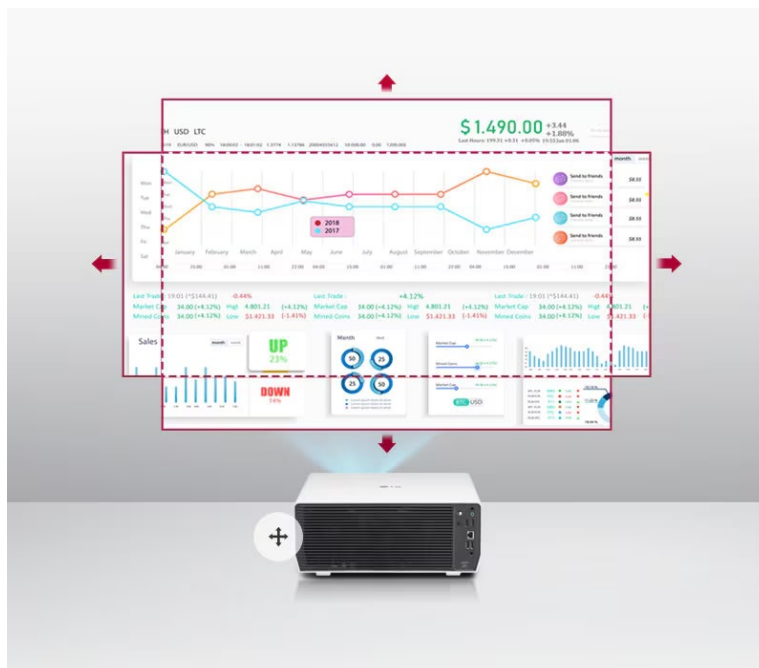

Nechybí podpora bezdrátového připojení pomocí sítě Wi-Fi nebo skrze rozhraní **Bluetooth**. Výkonný laserový zdroj se vyznačuje dlouhou výdrží **až 20 000 hodin provozu**.