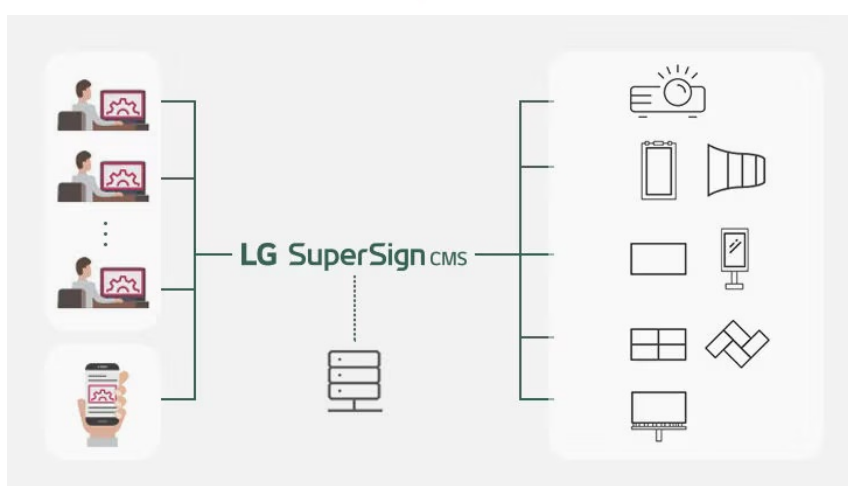

Laserový WUXGA projektor LG ProBeam BF50RG je navržen nejenom pro potřeby náročného firemního prostředí, poskytuje kvalitní **WUXGA rozlišení** a vysokou svítivost **5000 ANSI lumenů**, což zajistí skvělou viditelnost prezentace v každém prostoru.

Kromě firemního zaměření, obchodního jednání a konference se uplatní také ve školicích místnostech, seminárních učebnách apod. **Projektor LG ProBeam BF50RG** s funkcí **Lens Shift & Zoom x1.6** umožňuje flexibilní instalaci bez ohledu na velikost místnost a nastavit obrazovou plochu podle možností interiéru.

Projektor LG BF50RG využívá **operační systém webOS-Signage 6.0**, který přináší pokročilé možnosti do firemní sféry. Podporuje **software LG SuperSign CMS** pro správu obsahu na více displejích, respektive uživatelských účtech. Uživatelé mohou mít přístup k úložišti přes PC nebo mobilní telefon a spravovat obsah dle svých požadavků.

Nechybí podpora bezdrátového připojení pomocí sítě Wi-Fi nebo skrze rozhraní **Bluetooth**. Výkonný laserový zdroj se vyznačuje dlouhou výdrží **až 20 000 hodin provozu**.

LG BF50RG

DLP projektor nabízející WUXGA rozlišení **1920 x 1200** obrazových bodů, jas **5000 ANSI** lumenů a kontrastní poměr **3 000 000 : 1**. Projektor dokáže vytvořit promítací **plochu o úhlopříčce 40" až 300"**. Vysoký dynamický rozsah **HDR** přináší skvělý vizuální dojem zvýšením kontrastního poměru. Ozvučení zajišťují **stereo reproduktory** s celkovým výkonem 10 W. Připojení lze jednoduše realizovat pomocí **RJ-45 portu** nebo bezdrátově pomocí **Wi-Fi**. Projektor je postaven na operačním systému **webOS-Signage 6.0**. Pro přímé přehrávání multimédií jsou k dispozici **dva USB porty**. Díky technologii