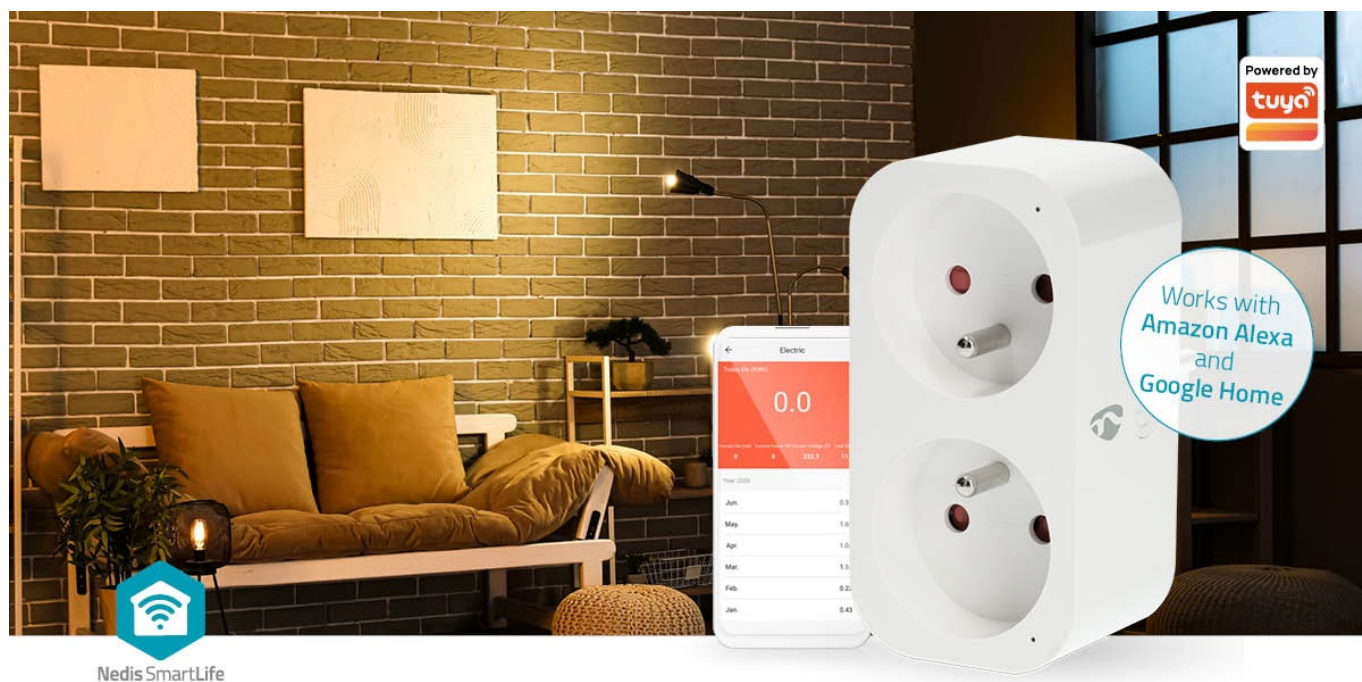

## NEDIS WIFIP141EWT

Cena celkem:	<b>630 Kč</b> <b>(bez DPH: 521 Kč)</b>
Běžná cena:	<b>693 Kč</b>
Ušetříte:	<b>63 Kč</b>
Kód zboží:	DAZNED1050
Part No.:	WIFIP141EWT
Záruka:	24 měs.
Stav:	Nové zboží

**Popis****Nedis WIFIP141EWT - Wi-Fi zásuvka do chytré domácnosti**

**Chytrá Wi-Fi zásuvka Nedis WIFIP141EWT** pro jednoduché **ovládání kompatibilních zařízení pomocí smartphonu**. Je vhodná pro ovládání připojených světel, ventilátorů, rychlovarné konvice, vyhřívané příkrývky apod. Podporuje také hlasové příkazy skrze **Google Home** nebo **Amazon Alexa**. Zástrčka obsahuje rovnou 2 zásuvky, což zvyšuje flexibilitu připojených zařízení. **Chytrá zásuvka Nedis WIFIP141EWT** je ideální do každé moderní domácnosti.

### Nedis WIFIP141EWT

Chytrá Wi-Fi zásuvka je navržena k **ovládání elektrických spotřebičů** do max. zátěže 16 A vzdáleně odkudkoliv přes internet. Můžete tak například vzdáleně vypnout světla, zapnout kotel, ovládat kávovar či pračku apod. Samozřejmostí je možnost nastavení **časových harmonogramů** pro zapnutí spotřebičů. Integrovaný **wattmetr** umožňuje sledovat aktuální i dřívější naměřené hodnoty spotřeby chytré zásuvky. Kromě toho můžete wattmetr nastavit jako spouštěč k ovládání jiných chytrých zařízení nebo k zaslání zprávy na telefon, která vás informuje o dokončení praní nebo o tom, že pračka spotřebovává více energie než obvykle, což může naznačovat nutnost provedení údržby. Obě zásuvky mohou **nezávisle napájet a ovládat připojená zařízení**. Ovládání probíhá skrze bezplatnou aplikaci **Smart Life**, stiskem tlačítka na boční straně nebo pomocí hlasových asistentů **Amazon Alexa, Google Home a Apple Siri**.

Zásuvku lze spárovat s jinými produkty rodiny **Nedis SmartLife** a vytvořit tak inteligentní domácnost.