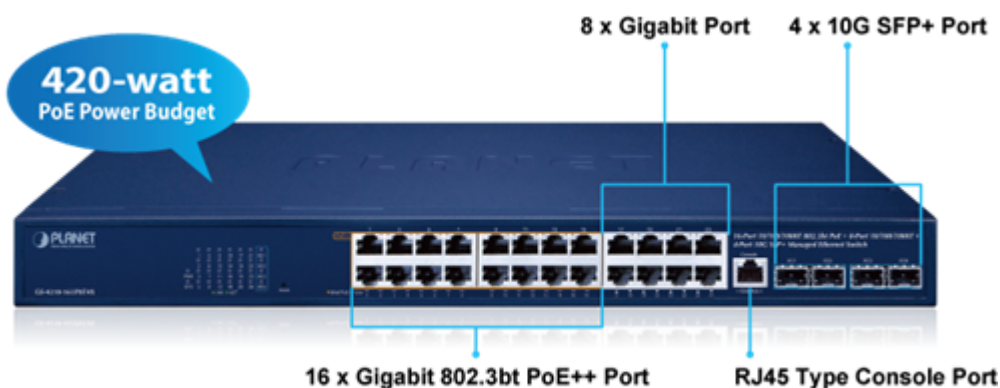

PLANET GS-4210-16UP8T4X

Cena celkem:	16 508 Kč (bez DPH: 13 643 Kč)
Běžná cena:	18 158 Kč
Ušetříte:	1 651 Kč
Kód zboží:	NETPLA2546
Part No.:	GS-4210-16UP8T4X
Záruka:	38 měs.
Stav:	Nové zboží

Popis

PLANET GS-4210-16UP8T4X

Spravitelný **PoE++ switch** nabízí **24 portů 10/100/1000 Base-T** a **4 sloty 10G SFP+ Base-SR/LR**. 16 RJ-45 portů podporuje napájení **802.3bt PoE++** s celkovým výkonem **až 420 W**.

Správa skrze Web/SNMP/Telnet/RS-232 konzole, podpora **SSH v2, TLS v1.2, SNMP v3**, VLAN 802.1Q, QoS, LACP, IGMP v3, Spanning tree, ACL+MAC filtr, RADIUS/TACACS+, DHCP snooping a DHCP Option82, podpora IPv4/IPv6, **ITU G.8032 ERPS Ring**.

Extend mód pro spojení rychlostí **10 Mb/s do vzdálenosti 100 až 250 m** na UTP dle použitého vedení včetně napájení PoE.

Multigabitový spravovatelný switch s PoE (power over ethernet) porty pro centralizované napájení zařízení po ethernetu jako jsou IP kamery, Wi-Fi prvky nebo VOIP telefony.

Disponuje širokou škálou funkcí pro zajištění provozu bezpečné sítě eliminací možných útoků na nižších vrstvách modelu OSI a možnou autentizací koncových zařízení.

Bezpečnou správu zajistí šifrovaná webová správa nebo SNMP v3 protokol. Připojení koncových uživatelů lze zabezpečit ACL/MAC pravidly nebo možnou autorizací na server RADIUS/TACACS+.

Možný monitoring mobilní aplikací [CloudViewer](#).

ZÁKLADNÍ SPECIFIKACE

Fyzické vlastnosti: