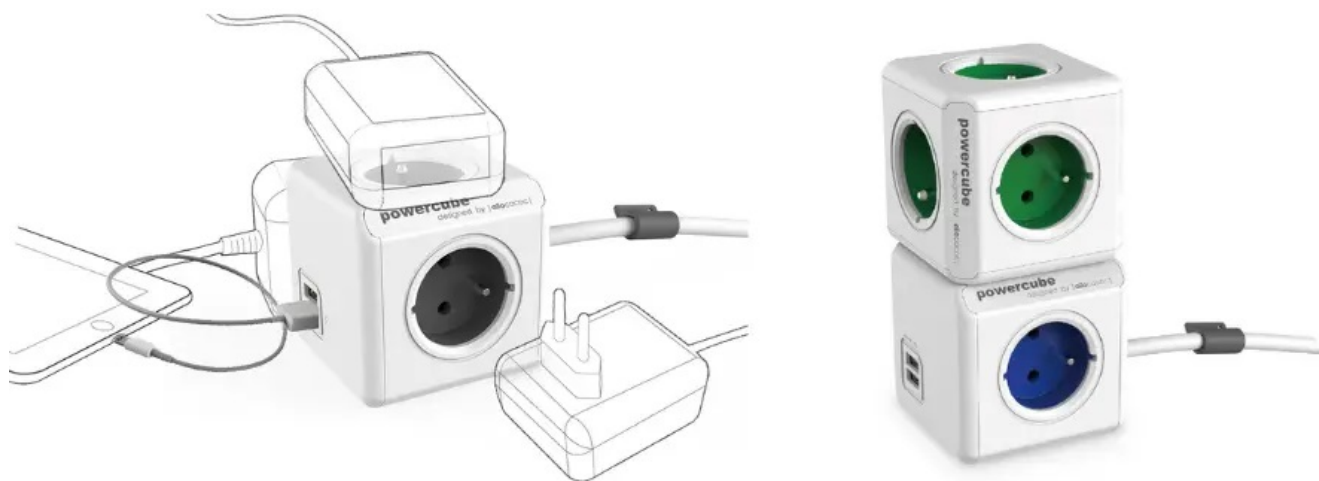

## CUBENEST POWERCUBE EXTENDED USB PD 20W 1,5M BÍLO-ŠEDÁ

Cena celkem:	<b>418 Kč</b> <b>(bez DPH: 345 Kč)</b>
Běžná cena:	<b>459 Kč</b>
Ušetříte:	<b>42 Kč</b>
Kód zboží:	CUBAD0008
Part No.:	PC420GY
Záruka:	24 měs.
Stav:	Nové zboží

## Cubenesť PowerCube Extended - stylová zásuvka pro univerzální nabíjení

Nová generace **napájecí zásuvky Cubenest PowerCube Extended**, která podporuje nejenom spolehlivé nabíjení zařízení, ale také **lepší organizaci kabelů**. Pro napájení využívá inovativní **technologie PD - Power Delivery** a umožňuje stabilní a rychlý přísun energie o **výkonu až 20 W**. Díky tomu je napájení smartphonu, tabletu, notebooku a dalších zařízení výrazně zkráceno. **Cubenest PowerCube Extended** se vyznačuje originálním designem, který obsahuje **dvojici portů USB (USB-A a USB-C)** a 4 zásuvky v **kompaktním provedení**.

Rozmístění zásuvek je navrženo tak aby nedocházelo k blokaci jednotlivých adaptérů. Všechny dostupné zásuvky a porty tak můžete využívat najednou. **Model Cubenest PowerCube Extended** je zhotoven z **odolného plastu, certifikována** a samozřejmě vybaven **dětskou pojistkou**. Představuje praktické i designové řešení do domácnosti i kanceláře. Model Cubenest PowerCube Extended je vybaven **prodlužovacím kabelem o délce 1,5 metrů**, takže zásuvky mnohem lépe umístíte v prostoru, například nad i pod stůl, za monitor apod.

### Cubenest PowerCube Extended USB PD 20 W 1,5 m

Cubenest PowerCube Extended je unikátní **kombinací čtyř zásuvek, jednoho portu USB, jednoho USB-C a 1,5m prodlužovacího kabelu** v kompaktním a stylovém těle pro nabíjení vašich zařízení. Technologie **Power Delivery 3.0** nabízí inteligentní a rychlé nabíjení s automatickým přizpůsobením výkonu **až do 20 W** v režimech 5, 9 a 12 V. Promyšlené rozmístění zásuvek zajišťuje, že se nabíječky nebo objemné adaptéry navzájem neblokují. Samozřejmostí je tepelná, přepětová, proudová a zkratová ochrana.