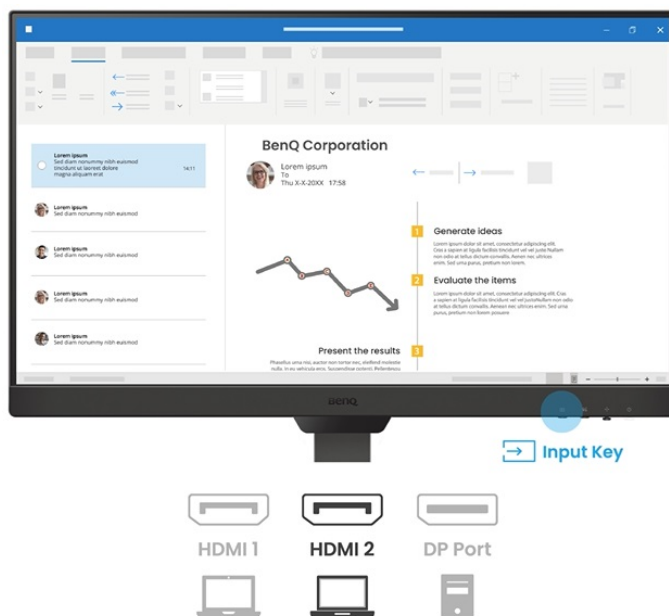

S monitorem BenQ BL2490T dokážete čelit každé pracovní výzvě. Vyznačuje se potřebnou **ergonomií pro nastavení do výšky či úhlu otočení až o 90°**. Díky tomu se přizpůsobí všem vašim potřebám ohledně pohodlí a umožní vám efektivně pracovat po celý den. Displej dosahuje **úhlopříčky 23,8"** a ostrého **Full HD rozlišení**. PC aplikace, internetové stránky, dokumenty a multimediální obsah tak zobrazí jasně a ostře.

Displej se může pochlubit **technologíí IPS** pro vykreslování obsahu v širokých pozorovacích úhlech nebo **99% pokrytím sRGB barevné palety**. To znamená produkci živých a realistických barev, které oceníte nejenom při práci s obrázky a běžné editaci, ale také třeba streamování videí či jen čtení textů. S další výbavy stojí za to zmínit například **zabudované reproduktory**, které se postarají o ozvučení o plnohodnotné ozvučení.

BenQ BL2490T

LED monitor s úhlopříčkou **23,8"** a Full HD rozlišením **1920 × 1080** bodů. Nabízí kontrastní poměr **1300 : 1**, jas **250 cd/m²**, dobu odezvy **5 ms** a pokrytí 99 % sRGB barevné palety. Použitá technologie **IPS** nabízí pozorovací úhly 178° horizontálně i vertikálně. Monitor disponuje **VESA uchycením** a integrovanými **stereo reproduktory** s celkovým výkonem **4 W**. Monitor disponuje také speciálním režimem **Eye-Care**, který šetří vaše oči tím, že upravuje jas obrazovky dle změny světla v prostředí. Potěší také výškově nastavitelný stojan a funkce **Pivot**, která umožňuje otočení obrazovky o 90°.

Součástí balení je HDMI kabel.

ZÁKLADNÍ SPECIFIKACE

Typ panelu: IPS

Úhlopříčka: 23,8"

Poměr stran: 16 : 9

Rozlišení: 1920 × 1080 px

Kontrastní poměr: 1300 : 1

Doba odezvy: 5 ms