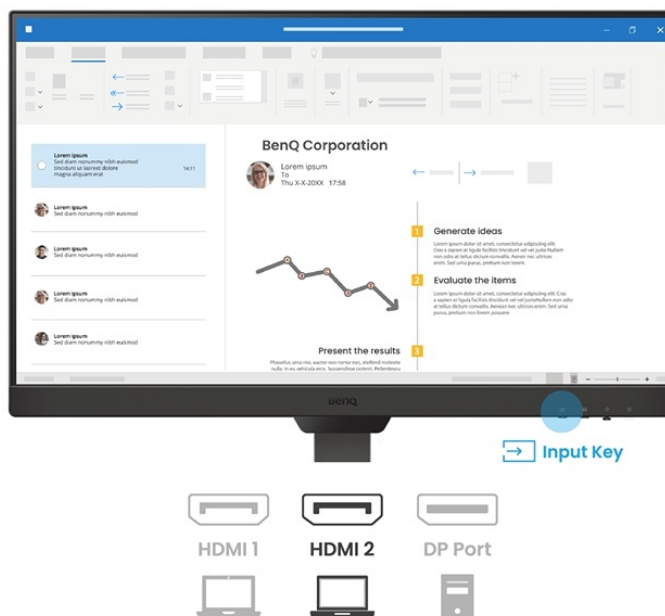

BenQ BL2790T - všechny pracovní potřeby, jeden displej

S monitorem **BenQ BL2790T** dokážete čelit každé pracovní výzvě. Vyznačuje se potřebnou **ergonomií pro nastavení do výšky či úhlu otočení až o 90°**. Díky tomu se přizpůsobí všem vašim potřebám ohledně pohodlí a umožní vám efektivně pracovat po celý den. Displej dosahuje **úhlopříčky 27"** a ostrého **Full HD rozlišení**. PC aplikace, internetové stránky, dokumenty a multimediální obsah tak zobrazí jasně a ostře.

Displej se může pochlubit **technologíí IPS** pro vykreslování obsahu v širokých pozorovacích úhlech nebo **99% pokrytím sRGB barevné palety**. To znamená produkci živých a realistických barev, které oceníte nejenom při práci s obrázky a běžné editaci, ale také třeba streamování videí či jen čtení textů. S další výbavou stojí za to zmínit například **zabudované reproduktory**, které se postarají o ozvučení o plnohodnotné ozvučení.

BenQ BL2790T

LED monitor s úhlopříčkou **27"** a Full HD rozlišením **1920 × 1080** bodů. Nabízí kontrastní poměr **1300 : 1**, jas **250 cd/m²**, dobu odezvy **5 ms** a pokrytí 99 % sRGB barevné palety. Použitá technologie **IPS** nabízí pozorovací úhly 178° horizontálně i vertikálně. Monitor disponuje **VESA uchycením** a integrovanými **stereo reproduktory** s celkovým výkonem **4 W**. Monitor disponuje také speciálním režimem **Eye-Care**, který šetří vaše oči tím, že upravuje jas obrazovky dle změny světla v prostředí. Potěší také výškově nastavitelný stojan a funkce **Pivot**, která umožňuje otočení obrazovky o 90°.

Součástí balení je HDMI kabel.

ZÁKLADNÍ SPECIFIKACE

Typ panelu: IPS

Úhlopříčka: 27"

Poměr stran: 16 : 9

Rozlišení: 1920 × 1080 px

Kontrastní poměr: 1300 : 1

Doba odezvy: 5 ms