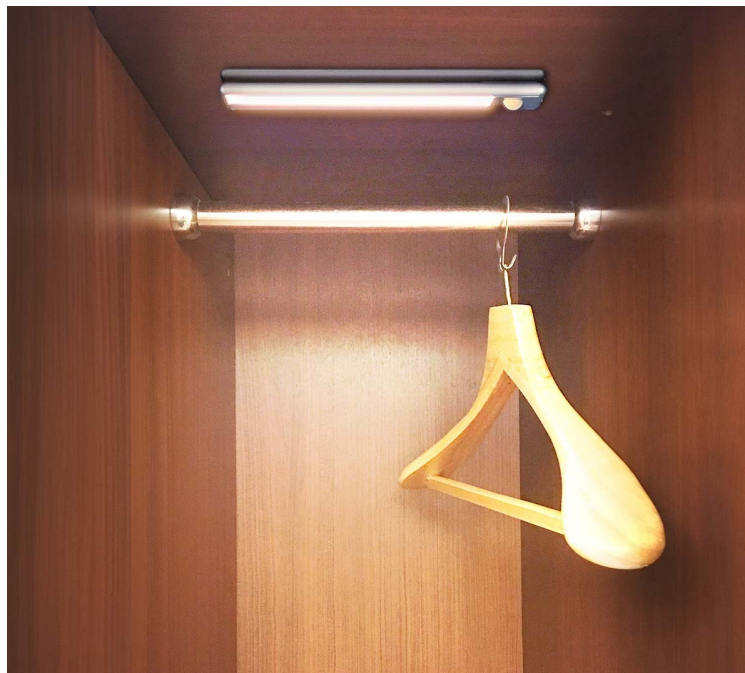

Popis

Posvitte si na svůj šatník i na schody - LED světlo Nedis LCRM01WT

Dobíjecí LED osvětlení s pohybovým senzorem, které je vhodné pro osvětlení vnitřních prostor - například **ve skříni, na chodbě, schodišti** apod. Vyznačuje se mimořádně snadnou instalací pomocí magnetických proužků, které jsou součástí balení.

Zabudovaný senzor přesně **detekuje pohyb** a automaticky osvětlí prostor v rozsahu **až 5 metrů**. Po pár vteřinách nečinnosti se opět samo zhasne, a tak šetří energii. Pro napájení světla slouží rozhraní **USB-C**.

Nedis LCRM01WT

Dobíjecí LED svítidlo **s pohybovým senzorem** je praktickým řešením pro snadné rozjasnění tmavých prostor. Světlo se **automaticky zapne, když je detekován pohyb do 5 metrů**, a po několika sekundách se znovu vypne, pokud není detekována žádná aktivita. Pro nepřetržité svícení lze použít ruční vypínač. Navíc není třeba složitého zapojování nebo potíží s instalací, svítidlo lze jednoduše připevnit pomocí dodaných magnetických proužků nebo oboustranné pásky. Je tak ideální pro použití do skříně, na schodiště či ve sklepech. Napájení je realizováno z integrované baterie, kterou lze dobít pomocí **USB-C** portu.