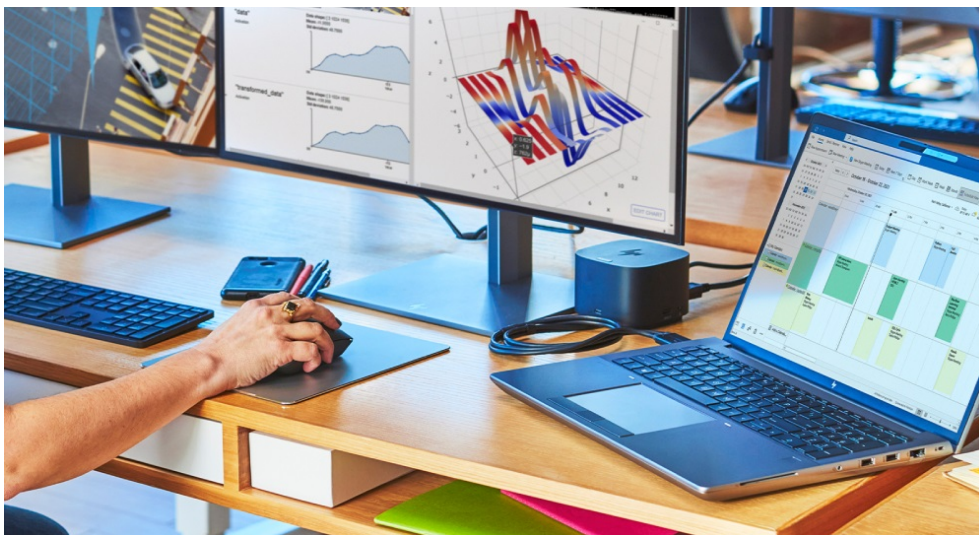

### Notebook HP ZBook Fury 16 G11 - má na starosti ty nejnáročnější projekty

**HP ZBook Fury 16 G11** představuje další generaci pracovních stanic, které se vměstnají do rozměrů notebooku. Tento model ve velmi výkonné konfiguraci je určen pro náročnou pracovní činnost a provoz profesionálního softwaru. Je osazen procesorem **Intel Core i7 čtrnácté generace** a ve spojení s **obří 32GB RAM typu DDR5** se vyrovná i s **extrémním multitaskingem**. Výpočetní výkon doplňuje dedikovaná grafická karta **NVIDIA RTX 1000** pro provoz pokročilého grafického softwaru a úkony, jako renderování, design, editace a další činnosti spojené s vašimi projekty.

Ve výbavě naleznete například **čtečku otisku prstů** pro rychlé a bezpečné přihlášení vaší osoby a ochranu citlivých dat. Nechybí **5Mpx IR webkamera** či **čtečka Smart karet**. O kvalitní audio se starají **reproduktory Poly Studio**, samozřejmostí je také bohatá konektivita pro zvýšenou flexibilitu a práci s periferními zařízeními. Náročné aplikace a objemné soubory otevřete během okamžiku díky **SSD jednotce s velkou kapacitou úložiště 1 TB**. Displej s úhlopříčkou 16 palců a **WUXGA rozlišení** pokrývá **100 % sRGB barevného spektra**, a tak na velké ploše zobrazíte v potřebné kvalitě a bohatých barvách.

## HP ZBook Fury 16 G11

Základem notebooku je 20jádrový procesor **Intel Core i7-14700HX**, pracující na frekvenci 2,1 GHz, doplněný **32 GB** operační paměti. Vybaven je **16"** matným displejem s **WUXGA** rozlišením 1920 x 1200 bodů. Obrazová data má na starosti grafická karta **NVIDIA RTX 1000** se 6 GB vlastní paměti. Pro data je k dispozici **SSD disk** s kapacitou **1 TB**. Vybaven je 5Mpx IR webkamerou, **čtečkou otisku prstů**, čtečkou čipových karet a podsvícenou klávesnicí. Samozřejmostí je bezdrátové připojení **Wi-Fi a Bluetooth**. Notebook je dodáván s předinstalovaným operačním systémem **Windows 11 Pro**.