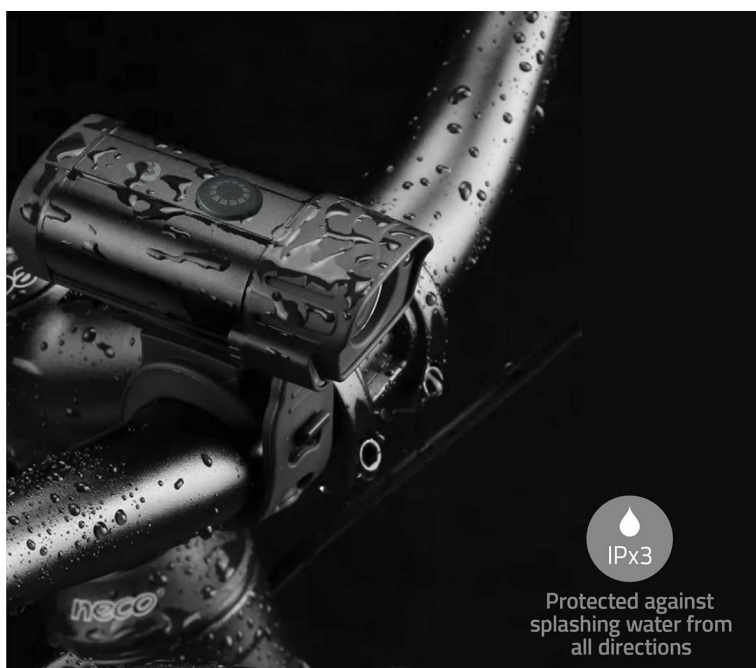

24 měs.

Stav:

Nové zboží

Popis

Nedis LBICYCLER10BK - osvětlení na každou cestu na kole

Sada světel Nedis LBICYCLER10BK představuje nezbytný doplněk pro každého cyklistu. Světla jsou určena pro umístění vepředu i vzadu, takže získáte kompletní osvětlení nutné pro jízdu v noci nebo za zhoršených světelných podmínek. **Přední světlo dosahuje svítivosti až 400 lumenů**, které má dosah až 100 metrů. **Zadní světlo má pak svítivost 4,5 lumenů**, což je ideální pro zlepšení viditelnosti dalším účastníkům silničního provozu.

K dispozici je **6 režimů svícení** od silného jasu až po pomalé blikání. Praktické **gumové pásky** usnadní instalaci nejen na kolo, ale také třeba na postroj vašeho pejska při procházce. Samozřejmostí je konstrukce se **stupněm krytím IPX3**, která je odolná proti stříkající vodě nebo mírnému dešti. Pro napájení slouží port USB-C.

Nedis LBICYCLER10BK

Sada předního a zadního LED světla na kolo. Přední světlo disponuje světelným tokem až **400 lm** a dosvitem až 100 m. Zadní světlo se svítivostí **4,5 lm** zvyšuje viditelnost kola na silnici a zvyšuje tak vaši bezpečnost. Díky **šesti univerzálním režimům osvětlení**, včetně **plného jasu, polovičního jasu, rychlého blikání a pomalého blikání**, se můžete plynule přizpůsobit jakémukoli prostředí. Snadnou instalaci zaručí **gumové pásky**, které spolehlivě uchytí světla k rámu kola bez nutnosti použít nářadí. Světla jsou napájena pomocí **vestavěných baterií s výdrží až 6 hodin (přední) a až 20 hodin (zadní)**. Nabíjet je lze pomocí **USB-C** portů.