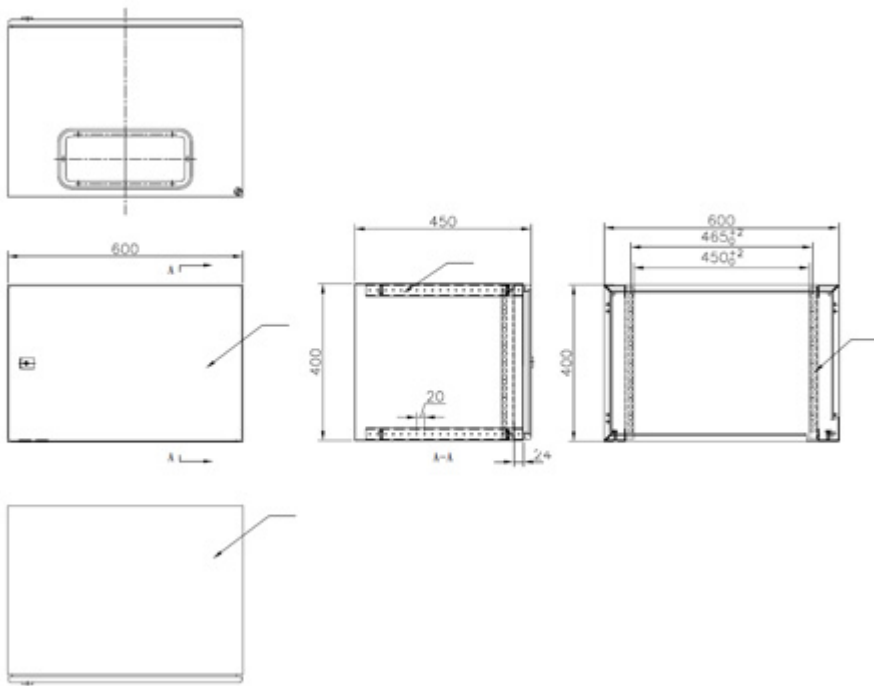

Formát rozvaděče: 19"

Kapacita: 4U

Stupeň krytí: IP55 - vodotěsný

Rozměry: 600 × 360 × 300 mm (šířka × hloubka × výška)

Provedení:

dveře - plné, otevíratelné o 110°, zaměnitelný směr otevírání, těsnění z pěnového polyuretanu

zádní kryt - plný

boční kryt - plný

horní kryt - plný

Barva: šedá, RAL7032

Další vlastnosti

- Montážní otvory pro umístění na zeď vždy 20 mm od vnějších hran.
- Vertikální montážní lišty pro 19" zařízení (levá a pravá).
- Spojovací materiál je přibalen k rozvaděči.
- V dolní části rozvaděče je umístěn průchod pro kabeláž s odnímatelným krytem.
- Splňuje standardy IEC60529, EN60529/10.91 a GB4208-93.

Příslušenství:

- uši pro uchycení nad a pod skříní s přesahem 10 mm na každé straně (odsazení od zdi při jejich užití +8 mm)
- montážní šrouby
- univerzální klíč

Rozměrové schéma:

Rozměrové schéma - detail (pro verzi WEH-9U-604540):