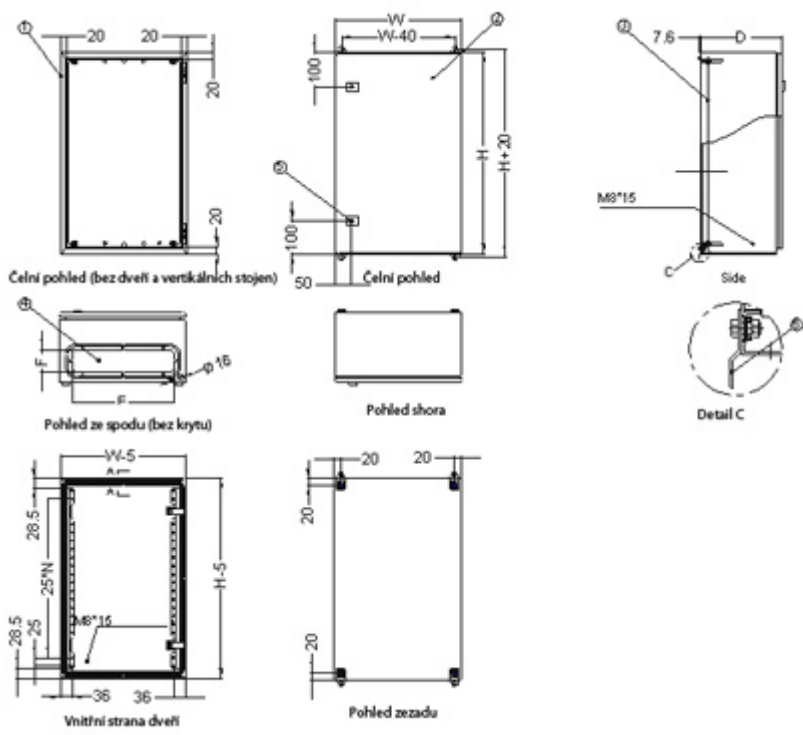

Ilustrační foto

Rozvaděč je vhodný pro instalaci datových a telekomunikačních zařízení.
Venkovní nástěnný rozvaděč vyrobený z válcované oceli o tloušťce 1,5 mm. Třívrstvá povrchová úprava.

ZÁKLADNÍ SPECIFIKACE

Formát rozvaděče: 19"

Kapacita: 4U

Stupeň krytí: IP55 - vodotěsný

Rozměry: 600 × 360 × 300 mm (šířka × hloubka × výška)

Provedení:

dveře - plné, otevíratelné o 110°, zaměnitelný směr otevírání, těsnění z pěnového polyuretanu

zádní kryt - plný

boční kryt - plný

horní kryt - plný

Barva: šedá, RAL7032

Další vlastnosti

- Montážní otvory pro umístění na zeď vždy 20 mm od vnějších hran.
- Vertikální montážní lišty pro 19" zařízení (levá a pravá).
- Spojovací materiál je přibalen k rozvaděči.
- V dolní části rozvaděče je umístěn průchod pro kabeláž s odnímatelným krytem.
- Splňuje standardy IEC60529, EN60529/10.91 a GB4208-93.

Příslušenství:

- uši pro uchycení nad a pod skříní s přesahem 10 mm na každé straně (odsazení od zdi při jejich užití +8 mm)
- montážní šrouby
- univerzální klíč

Rozměrové schéma:

Rozměrové schéma - detail (pro verzi WEH-9U-604540):