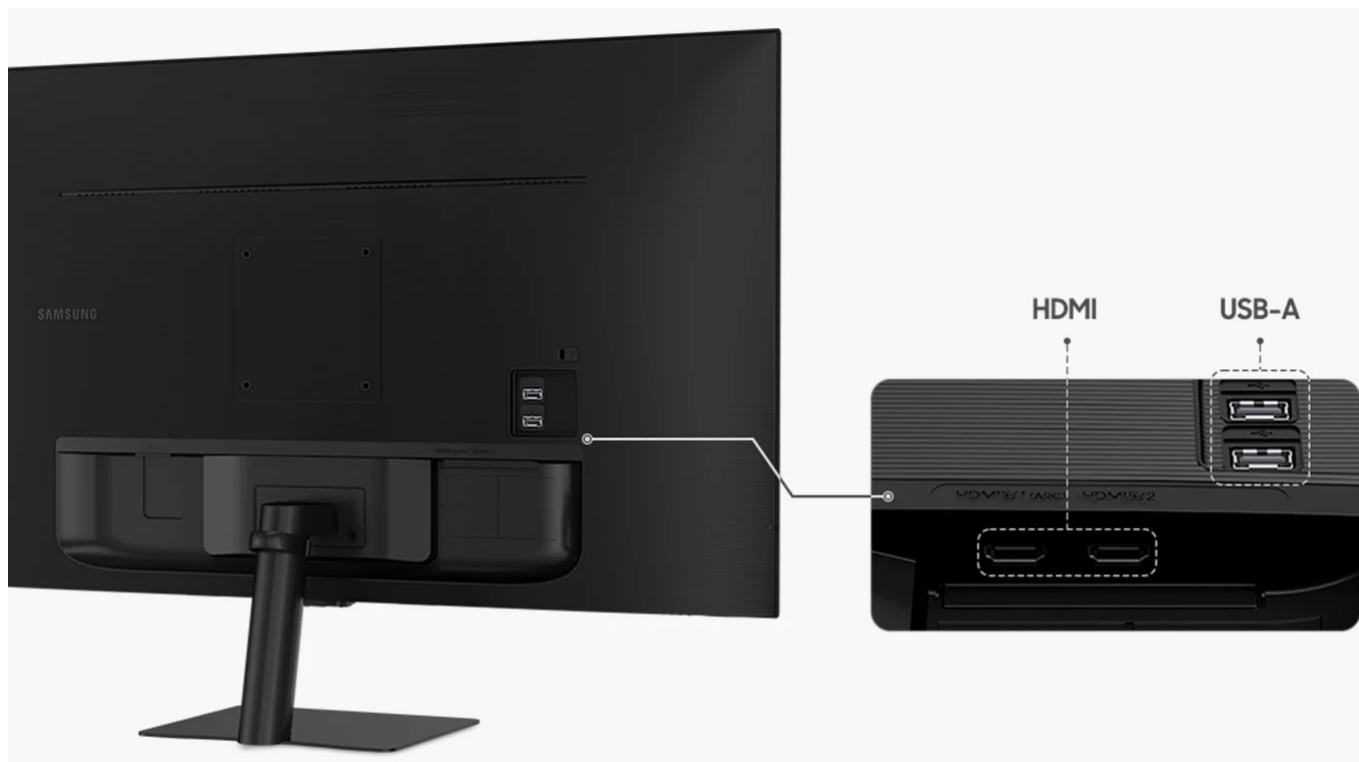

24 měs.

Stav:

Nové zboží

Popis

Netflix nebo YouTube bez nutnosti zapnout PC - Smart monitor Samsung M5

Chytrý monitor Samsung M5 (M50D) pro každodenní náročnou činnost na PC i sledování multimédií. **Displej s úhlopříčkou 27 palců** podpoří vaši produktivitu, činnost s tabulkami, dokumenty, aplikacemi i přehledné zobrazení filmů nebo videí v ostrém **Full HD rozlišení**.

Spojení **Bluetooth** a **služby Wireless DeX** vám umožní bezdrátově zrcadlit obsah ze smartphonu na velké ploše. Samozřejmostí jsou zabudované **reproduktory** pro plnohodnotné ozvučení. Všestrannost přehrávání a sledování multimédií podporuje rovněž **dvojice USB portů**.

Samsung M5

Chytrý LED monitor s úhlopříčkou **27"** a rozlišením **1920 × 1080** bodů nabízí kontrastní poměr **3000 : 1**, jas **250 cd/m²** a dobu odezvy **4 ms**. Použitím technologie **VA** je dosaženo širokých pozorovacích úhlů **178° horizontálně i vertikálně**. Monitor pohání operační systém **Tizen**, který umožňuje přístup k mnoha aplikacím pro sledování online obsahu, jako jsou Netflix, YouTube či Disney+, a to bez nutnosti zapínat počítač. Pro tyto účely je monitor vybaven bezdrátovým připojením **Wi-Fi a Bluetooth**. Pro přehrávání obsahu z USB médií jsou přítomny **dva USB porty**. Monitor podporuje také bezdrátové **zrcadlení obrazovky** z chytrého telefonu a službu **DeX**. Ozvučení zajišťují reproduktory s celkovým výkonem **10 W**.

Součástí balení je kabel HDMI a dálkový ovladač.

ZÁKLADNÍ SPECIFIKACE

Typ panelu: VA

Úhlopříčka: 27"

Poměr stran: 16 : 9

Rozlišení: 1920 × 1080 px

Kontrastní poměr: 3000 : 1

Doba odezvy: 4 ms