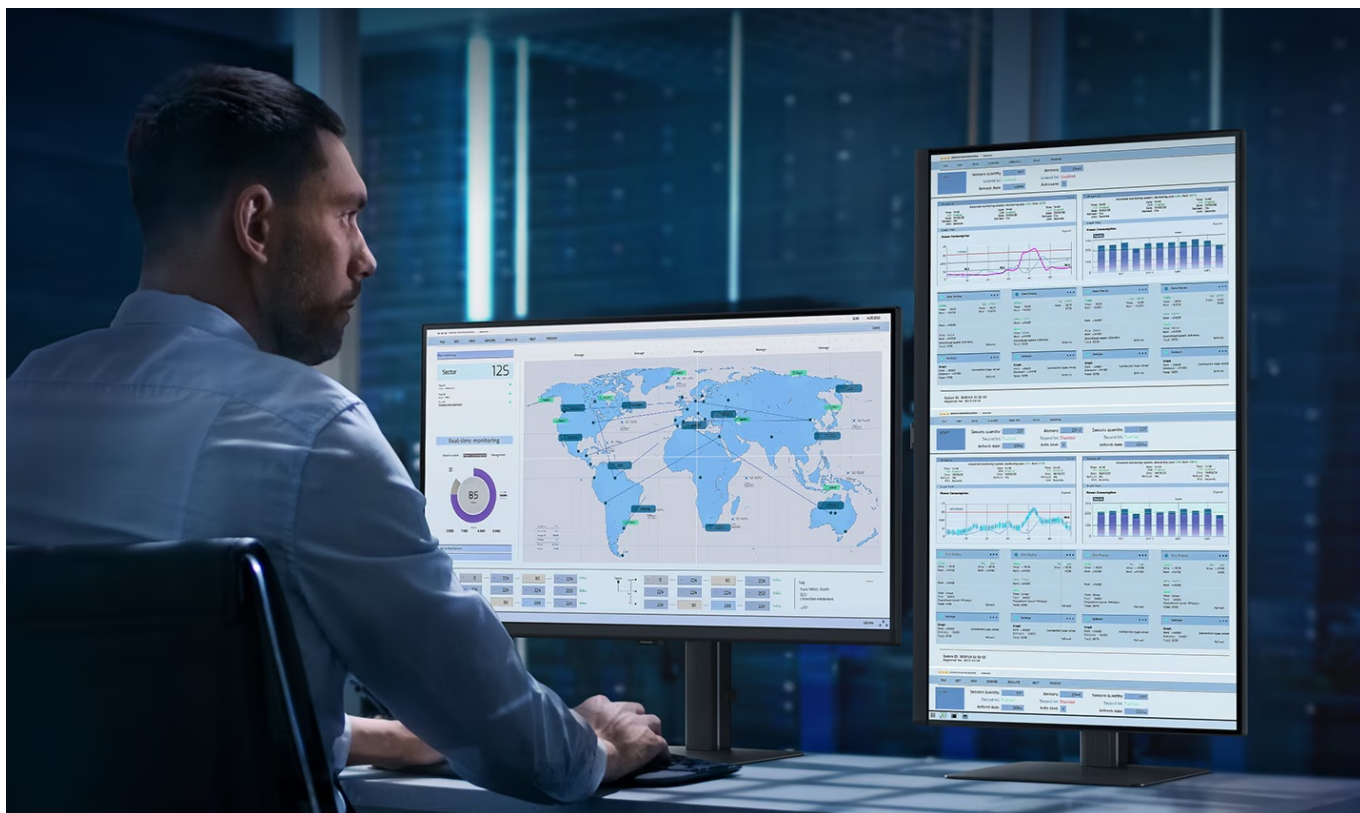

Popis**Samsung ViewFinity S80UD - profesionální obraz i ochrana očí**

Využijte vysoké rozlišení **monitoru Samsung ViewFinity S8 (S80UD)** pro náročnou práci i multimediální zábavu. Podporuje profesionální činnost, tvorbu multimediálního obsahu i jeho sledování a editaci. Díky vysokému **4K UHD rozlišení** vám zprostředkuje obraz do nejmenších detailů. Dokonalou reprodukci obrazu po stránce barev, ostroty i velmi drobných efektů oceníte při té nejnáročnější designérské práci, činnosti s grafikou apod. **IPS panel** se širokými pozorovacími úhly podporuje sledování živých barev i při pohledu ze stran.

99% pokrytí barevného prostoru sRGB a HDR10 zajistí barvy na profesionální úrovni. Vysoká přesnost a odladění i jemných odstínů ocení všichni designéři, grafici a další kreativci napříč obory. **Plocha o velikosti 27"** umožní komfortní práci s aplikacemi i nástroji ve více oknech najednou. Nechybí ani rozmanité možnosti připojení. Ke zdroji obrazu monitor **Samsung ViewFinity S8** připojíte pomocí rozhraní **HDMI, DisplayPort** a nechybí ani **USB 3.0, LAN či USB-C**.

Samsung ViewFinity S8 (S80UD)

LED monitor s úhlopříčkou **27"** nabízí 4K Ultra HD rozlišení **3840 × 2160** obrazových bodů, jas **350 cd/m²**, dobu odezvy **5 ms**, pokrytí **99 % barevné palety sRGB** a podporu **HDR10**. Použitím technologie **IPS** je dosaženo širokých pozorovacích úhlů **178° horizontálně i vertikálně**. K dispozici jsou **tři porty USB 3.0**, ethernetový port **RJ-45** a jeden port **USB-C**, který kromě vysokorychlostního přenosu videa a dat umožňuje napájení připojených zařízení až do 90 W. Potěší také výškově nastavitelný stojan a funkce **Pivot**, která umožňuje otočení obrazovky o 90°.

Součástí balení je USB-C kabel.

ZÁKLADNÍ SPECIFIKACE

Typ panelu: IPS

Úhlopříčka: 27"

Poměr stran: 16 : 9

Rozlišení: 3840 × 2160

Kontrastní poměr: 1000 : 1

Doba odezvy: 5 ms