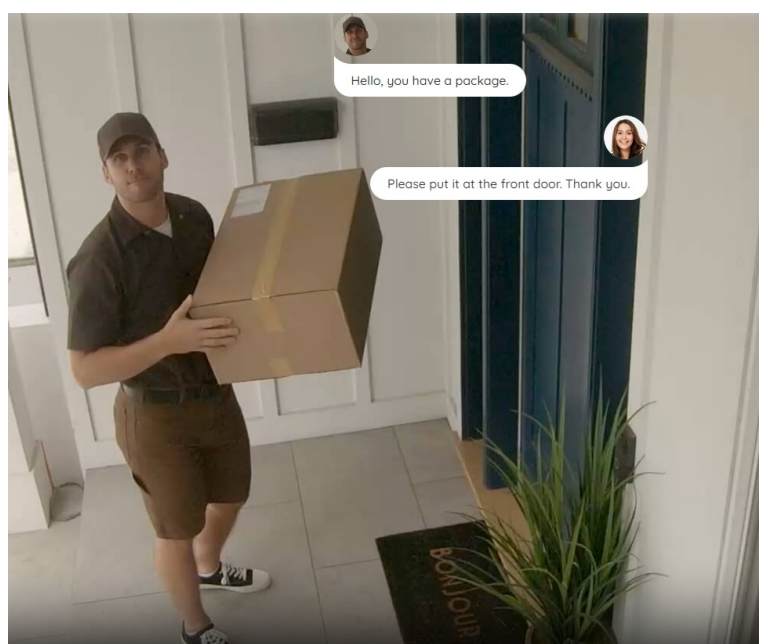

**Popis****IP kamera Reolink Trackmix Series W760 - rozšířte zabezpečení jakéhokoli prostoru**

**Výkonná IP kamera Reolink Trackmix Series W760** v provedení PTZ, která je vhodná pro zabezpečení domácnosti nebo firemního objektu. **Dvojice objektivů** umožňuje synchronní snímání prostoru a zajišťuje ostrý a detailní obraz v **panoramatickém i přiblíženém pohledu**.

Tato IP kamera dokáže rozlišit **osoby, vozidla nebo zvířata** od dalších objektů, a tak potlačuje falešné poplachy. **Zabudovaný reproduktor s mikrofonom** vám umožní obousměrnou komunikaci, takže nastalou situaci máte mnohem lépe pod kontrolou. Samozřejmostí jsou také **funkce nočního vidění**, díky čemuž získáte dobře viditelné záběry i za tmy.

Podpora **bezdrátového připojení skrze dvoupásmovou Wi-Fi** zajistí stabilní konektivitu a plynulý obraz. O vnější ochranu se pak stará robustní kryt se **stupněm krytí IP65**, který kameru **Reolink Trackmix Series W760** chrání před vnějšími vlivy prostředí. Snadné ovládání kamery umožňuje **aplikace Reolink**, se kterou nastavíte detekční zóny a další bezpečnostní parametry, ať už jste kdekoli.