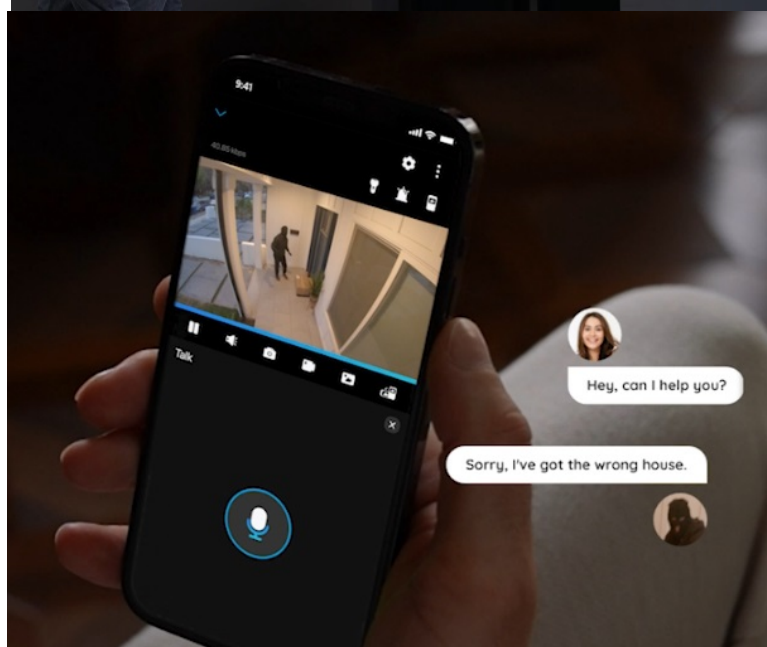

Bezpečnostní IP kamera Reolink W330, která vaši bezpečnost staví na vysokorychlostní **technologii Wi-Fi 6**. Díky tomu podporuje plynulé streamování obrazu ve vysoké kvalitě 4K a bez zpoždění. **Snímač CMOS se 4K rozlišením** vám zprostředkuje všechny detaily a ostrý obraz bez rozmazání. V noci oceníte podporu barevného nočního vidění s možností nastavení bodového reflektoru, který se spustí při detekci pohybu.

V klidovém režimu pak snímá obraz černobíle. O podezřelé detekci vás kamera Reolink W330 **informuje v reálném čase formou upozornění skrze aplikaci Reolink**. **Inteligentní detekce** dokáže rozpoznat osoby, vozidla i zvířata, takže výrazně potlačuje falešné poplachy. V případě narušení prostoru se aktivuje reflektor i siréna pro efektivní vystrašení nezvaného návštěvníka.

Podezřelé osoby můžete překvapit také s využitím obousměrné komunikace, kterou obstarává zabudovaný **reproduktor a mikrofon**. IP kamera Reolink W330 se vyznačuje **robustní konstrukcí s krytím IP67**. Díky tomu je vhodná pro venkovní instalaci a provoz v jakémkoli počasí.

Reolink W330

8megapixelová IP kamera typu **bullet** nabízí snímač **1/2,7" CMOS** s rozlišením **3840 x 2160** obrazových bodů a úhlem záběru **88,8°** (horizontálně). V případě zhoršených světelných podmínek či tmy je přítomen IR přísvit do vzdálenosti **až 30 m** a bílý **LED přísvit** pro barevné záznamy v noci. Připojení lze jednoduše realizovat bezdrátově pomocí **Wi-Fi (802.11a/b/g/n/ac/ax)**. Díky **aplikaci Reolink** lze sledovat dění v domácnosti či jiných prostorech **24 hodin denně, 7 dní v týdnu** odkudkoli skrze váš smartphone. Kamera navíc disponuje zabudovaným mikrofonem a reproduktorem. Díky voděodolnosti dle **IP67** nabízí jak vnitřní, tak i venkovní možnost použití.