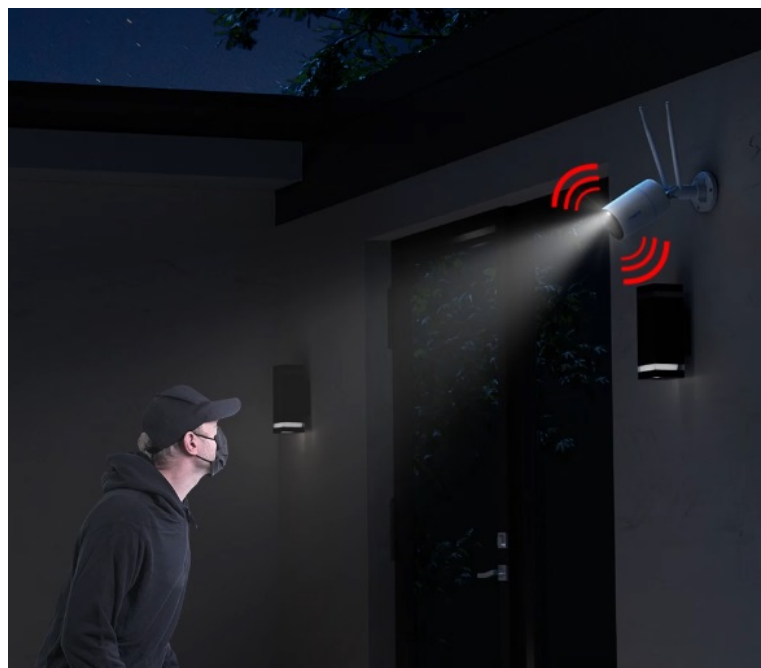

Bezpečnostní IP kamera Reolink W330, která vaši bezpečnost staví na vysokorychlostní **technologii Wi-Fi 6**. Díky tomu podporuje plynulé streamování obrazu ve vysoké kvalitě 4K a bez zpoždění. **Snímač CMOS se 4K rozlišením** vám zprostředkuje všechny detaily a ostrý obraz bez rozmazání. V noci oceníte podporu barevného nočního vidění s možností nastavení bodového reflektoru, který se spustí při detekci pohybu.

V klidovém režimu pak snímá obraz černobíle. O podezřelé detekci vás kamera Reolink W330 **informuje v reálném čase formou upozornění skrze aplikaci Reolink**. **Inteligentní detekce** dokáže rozpoznat osoby, vozidla i zvířata, takže výrazně potlačuje falešné poplachy. V případě narušení prostoru se aktivuje reflektor i siréna pro efektivní vystrašení nezvaného návštěvníka.

Podezřelé osoby můžete překvapit také s využitím obousměrné komunikace, kterou obstarává zabudovaný **reproduktor a mikrofon**. IP kamera Reolink W330 se vyznačuje **robustní konstrukcí s krytím IP67**. Díky tomu je vhodná pro venkovní instalaci a provoz v jakémkoli počasí.

Reolink W330

8megapixelová IP kamera typu **bullet** nabízí snímač **1/2,7" CMOS** s rozlišením **3840 x 2160** obrazových bodů a úhlem záběru **88,8°** (horizontálně). V případě zhoršených světelných podmínek či tmy je přítomen IR přísvit do vzdálenosti **až 30 m** a bílý **LED přísvit** pro barevné záznamy v noci. Připojení lze jednoduše realizovat bezdrátově pomocí **Wi-Fi (802.11a/b/g/n/ac/ax)**. Díky **aplikaci Reolink** lze sledovat dění v domácnosti či jiných prostorech **24 hodin denně, 7 dní v týdnu** odkudkoli skrze váš smartphone. Kamera navíc disponuje zabudovaným mikrofonem a reproduktorem. Díky voděodolnosti dle **IP67** nabízí jak vnitřní, tak i venkovní možnost použití.