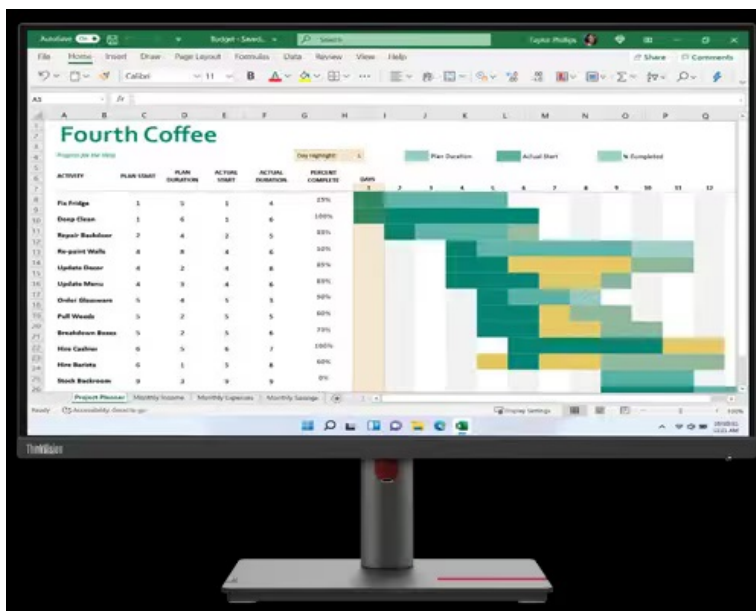

Lenovo ThinkVision T27h-30 - ostrý obraz do moderní kanceláře nebo domácnosti

Monitor Lenovo ThinkVision T27h-30 s kvalitním **QHD displejem**, který je navržen pro maximální pracovní produktivitu. Displej s **úhlopříčkou 27"** je natolik prostorný, aby přehledně zobrazil aplikace, tabulky, dokumenty i multimediální obsah. Umožní vám rovněž činnost s více okny najednou, a tak podpoří **efektivní multitasking**. **IPS panel** produkuje široké pozorovací úhly a displej **pokrývá 99 % sRGB barevné palety**, takže si veškerý obsah v bohatých barvách dopřejete bez zkreslení i při pohledu ze stran.

Konstrukce s tenkými rámečky umožňuje komfortní sledování při konfiguraci s více monitory vedle sebe. **Monitor Lenovo ThinkVision T27h-30** potěší také pestrou konektivitou, která obsahuje **HDMI, DisplayPort, USB 3.0**, a dokonce také **USB-C**. Díky rozličným možnostem připojení vytvoříte okolo monitoru všestranné výpočetní centrum pro práci, případně multimediální zábavu.

Lenovo ThinkVision T27h-30

LED monitor s úhlopříčkou **27"** a Quad HD rozlišením **2560 × 1440** obrazových bodů nabízí jas **350 cd/m²**, dobu odezvy **4 ms** a pokrytí **99 % sRGB**. Použitím technologie **IPS** je dosaženo širokých pozorovacích úhlů **178° horizontálně i vertikálně**. K dispozici jsou **čtyři USB 3.0 porty**, ethernetový port **RJ-45** a jeden port **USB-C**, který kromě vysokorychlostního přenosu videa a dat umožňuje napájení připojených zařízení až do 90 W. Potěší také výškově nastavitelný stojan a funkce **Pivot**.

Porty USB nejsou funkční, pokud není monitor propojen skrze USB-C s počítačem.

Součástí balení je USB-C kabel.

ZÁKLADNÍ SPECIFIKACE

Typ panelu: IPS

Úhlopříčka: 27"

Poměr stran: 16 : 9

Rozlišení: 2560 × 1440