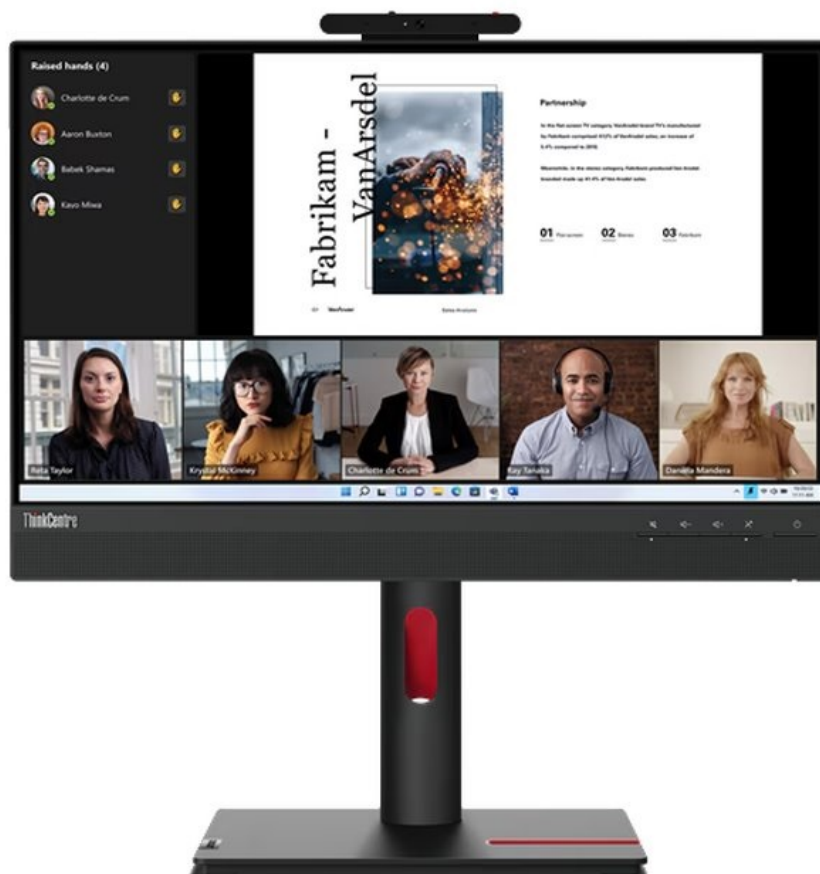

**Monitor Lenovo ThinkCentre Tiny-In-One 22 Gen5 Touch** je ideální pro kancelářskou činnost i sledování multimediálního obsahu. Ostrý obraz ve **Full HD rozlišení** zajistí komfortní čtení dokumentů, správu tabulek, práci s aplikacemi i zřetelné zobrazení vizuálních prvků, videa, fotografií apod. **Dotykový displej** zlepšuje celkovou ovladatelnost. **Modulární design Tiny-In-One (TIO) 5. generace** umožňuje rychlou a snadnou instalaci Lenovo ThinkCentre Tiny nebo ThinkStation Tiny (od 4. generace) do vyhrazeného slotu na zadní straně monitoru.

Váš pracovní prostor vždy uspořádaný a k potřebným konektorům se dostanete během okamžiku. Dostupné porty **DisplayPort** a **HDMI** vám umožní připojit monitor **Lenovo ThinkCentre Tiny-In-One 22 Gen5 Touch** ke zdroji obrazu, nechybí ani port **USB 3.0** pro připojení periferie. Tento model se vyznačuje přítomností **Full HD webkamery**, se kterou budou pracovní videokonference hračkou. Součástí výbavy je rovněž **integrováný KVM přepínač**, se kterým máte zdroje obrazu pod kontrolou a umožní vám ovládat až dvě zařízení připojená k monitoru. Součástí tohoto modelu jsou rovněž **zabudované reproduktory** s celkovým výkonem 6 W pro ozvučení multimediálního obsahu.