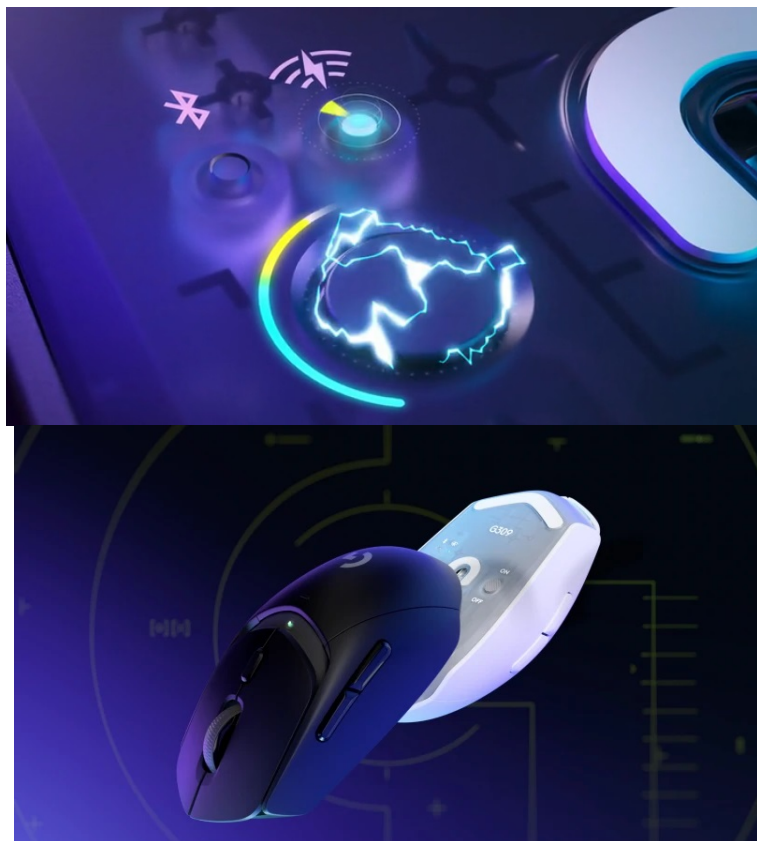

Gamingová myš Logitech G309 LIGHTSPEED s pokročilou bezdrátovou technologií, se kterou to bude na virtuálním bojišti lítat. Je určena pro náročné hráče, kteří jsou zaměřeni výhradně na svůj výkon a nechtějí žádné kompromisy během ovládání. **Technologie LIGHTSPEED** a **Bluetooth** přináší **duální bezdrátové připojení** pro ještě více flexibility a rychlosti. **LIGHTSPEED** podporuje konektivitu s bleskurychlou odezvou a na herní dění dokáže kurzor reagovat v řádu milisekund.

dlouhodobém hraní.

Pro perfektní ovladatelnost a rychlost pohybu je myš Logitech vybavena **hybridními spínači LIGHTFORCE**, které v sobě snoubí to nejlepší z optických a mechanických typů. Spínače podporují **přesnou detekci kliknutí** a prodleva v reakční době takřka neexistuje. **Optický senzor HERO 25K** se nezapotí ani v té nejintenzivnější akci. Podporuje **nastavitelné rozlišení 100 až 25 600 DPI**, takže se uplatní jak při dokonalém míření, tak kmitání během přestřelek nebo udílení rozkazů ve strategiích.

Logitech G309 LIGHTSPEED

Lehká bezdrátová herní myš disponující **6 programovatelnými tlačítky** a optickým senzorem nové generace **HERO 25K**, který nabízí špičkové nastavitelné rozlišení **až 25 600 DPI**. Hybridní spínače **LIGHTFORCE** v sobě spojují to nejlepší z optických a mechanických spínačů, a poskytují tak dokonalou kombinaci rychlosti a příjemného dotyku. Pomocí přepínače na spodní straně si můžete vybrat, zda chcete myš připojit skrze **Bluetooth** či využít **USB adaptér LIGHTSPEED** a připojení **2,4 GHz**. Napájení zajišťuje **jedna AA baterie**, která udrží myš v chodu až 600 hodin. Výhodou je také samostatné **tlačítko pro zapnutí či vypnutí** myši, které zajistí delší životnost baterie. Myš navíc podporuje systém **bezdrátového nabíjení POWERPLAY**.