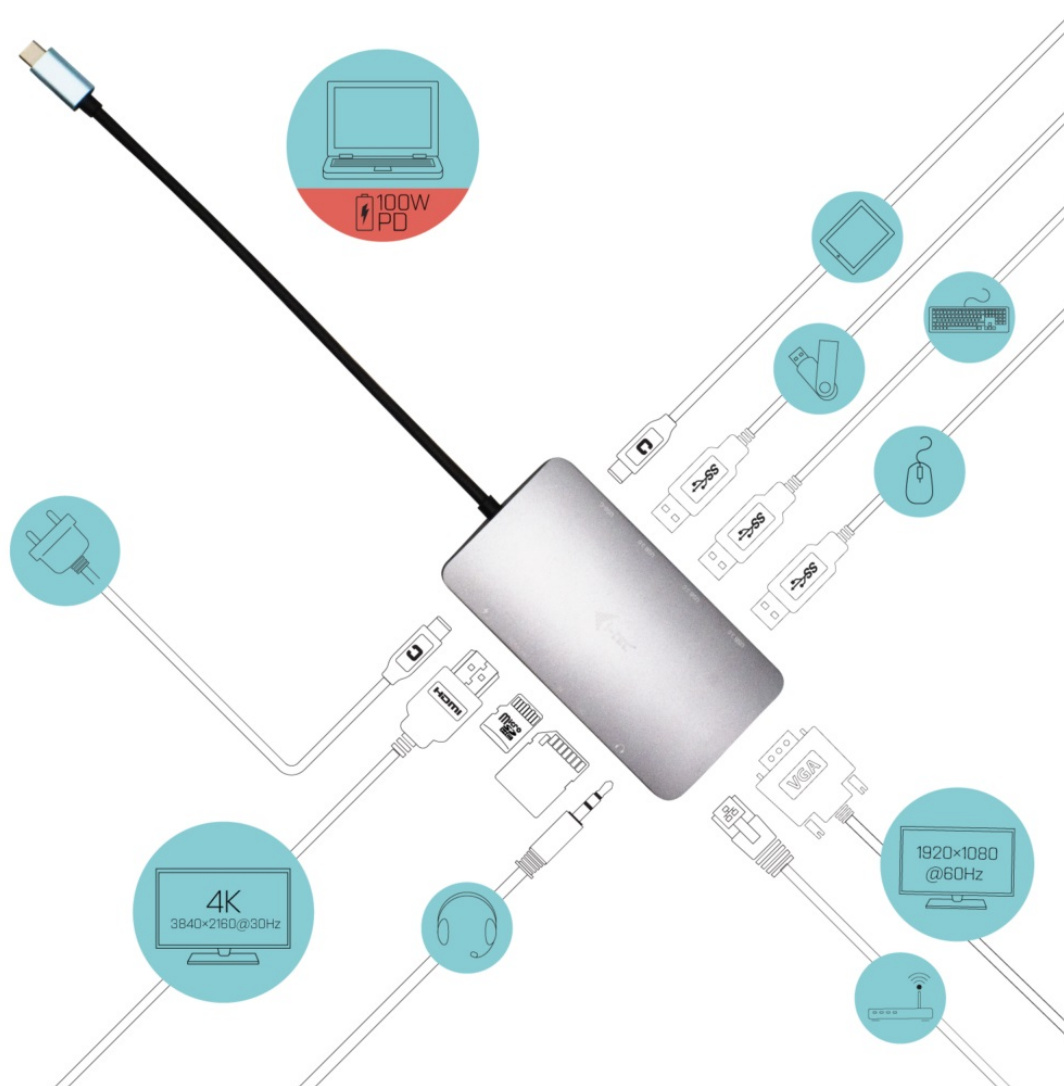

I-TEC USB-C METAL NANO DOCK HDMI/VGA 100W + NABÍJEČKA

Cena celkem:	2 449 Kč (bez DPH: 2 024 Kč)
Běžná cena:	2 694 Kč
Ušetříte:	245 Kč
Kód zboží:	DOCTEC0089
Part No.:	C31NANOVGA100
Záruka:	24 měs.
Stav:	Nové zboží

Popis**I-TEC USB-C Metal Nano Dock HDMI/VGA - vše, co potřebujete pro rozšíření**

Dokovací stanice I-TEC USB-C Metal Nano Dock HDMI/VGA kompaktních rozměrů, která je vhodná na cesty. Poskytne vám dostatek konektorů pro připojení externího monitoru či projektoru. Konstrukce z broušeného hliníku zajišťuje mechanickou pevnost a odolnost při častém přenášení. **I-TEC USB-C Metal Nano Dock** obsahuje celou řadu portů v podobě **HDMI, VGA** i **USB 3.0**. Je tak kompatibilní s novými i staršími zařízeními. Porty USB vám umožní využívat rozmanité USB periferie, samozřejmostí je také přítomnost **GLAN Ethernetu** pro vysokorychlostní připojení k internetu. Pokud preferujete poslech hudby nebo on-line komunikaci v soukromí, jistě oceníte **kombinovaný 3.5mm audio/mic port** pro sluchátka s mikrofonem. Dokovací stanice umožní také **napájení notebooku nebo tabletu výkonem až 100 W**.

I-TEC USB-C Metal Nano Dock HDMI/VGA 100 W + nabíječka

Dokovací stanice v kovovém provedení nabízí velké množství praktických portů. K počítači či notebooku se připojuje pomocí **USB-C portu s podporou Thunderbolt 3/4** a je tak schopná na podporovaných zařízeních přenášet i napájení **až 100 W**. Vysokorychlostní přístup k internetu lze realizovat skrze přítomný **RJ-45** port. K dokovací stanici lze připojit také monitor skrze rozhraní **HDMI** nebo **VGA**. Pro připojení periférií jsou přítomny **tři USB 3.0 porty** a jeden **USB-C port**. Mimo to je k dispozici i **čtečka microSD a SD karet**. Pro připojení sluchátek či mikrofonu pak slouží **kombinovaný 3,5 mm konektor**.

K dokovací stanici je rovněž přiložen napájecí adaptér o celkovém výkonu 100 W.

Upozornění: Porty HDMI a VGA je možné připojit současně, v takovém případě se ale zobrazí na obou monitorech stejný obraz.